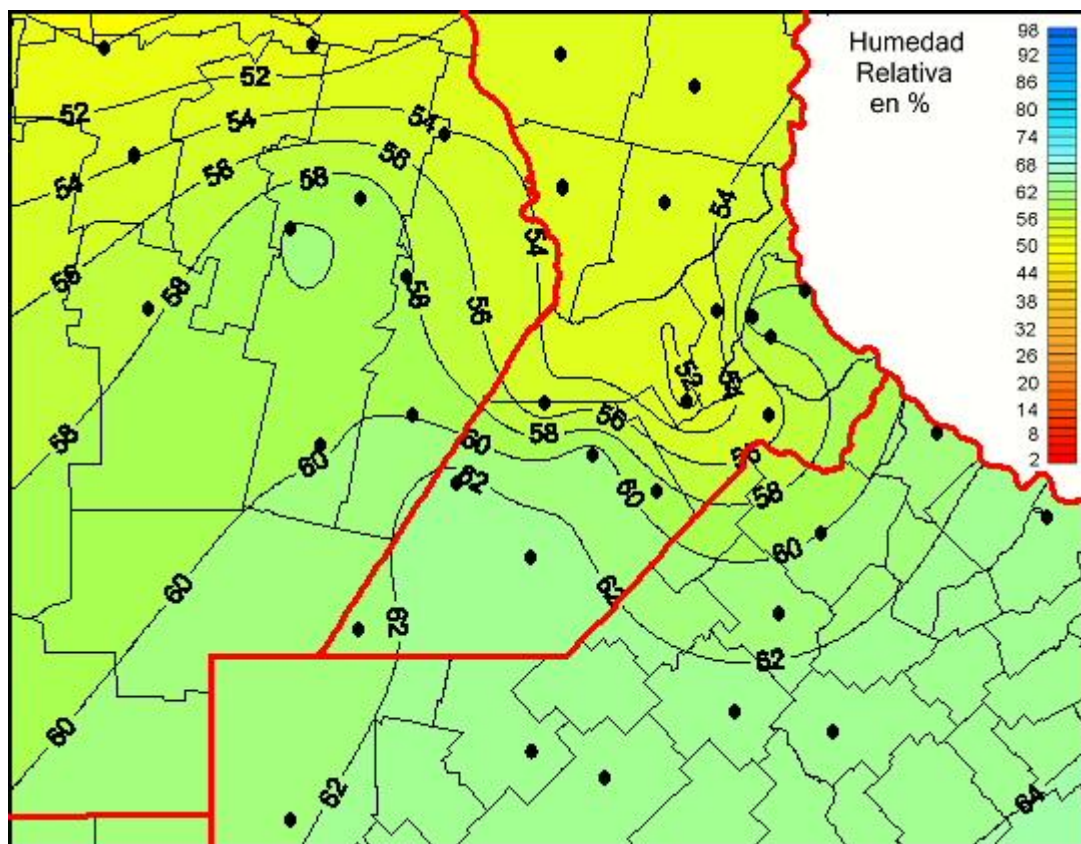

## Humedad Relativa

Mapa de humedad relativa de las últimas 24 horas.  
(Desde las 8:00AM hasta las 8:00AM). Se actualiza a las 10:00hs.