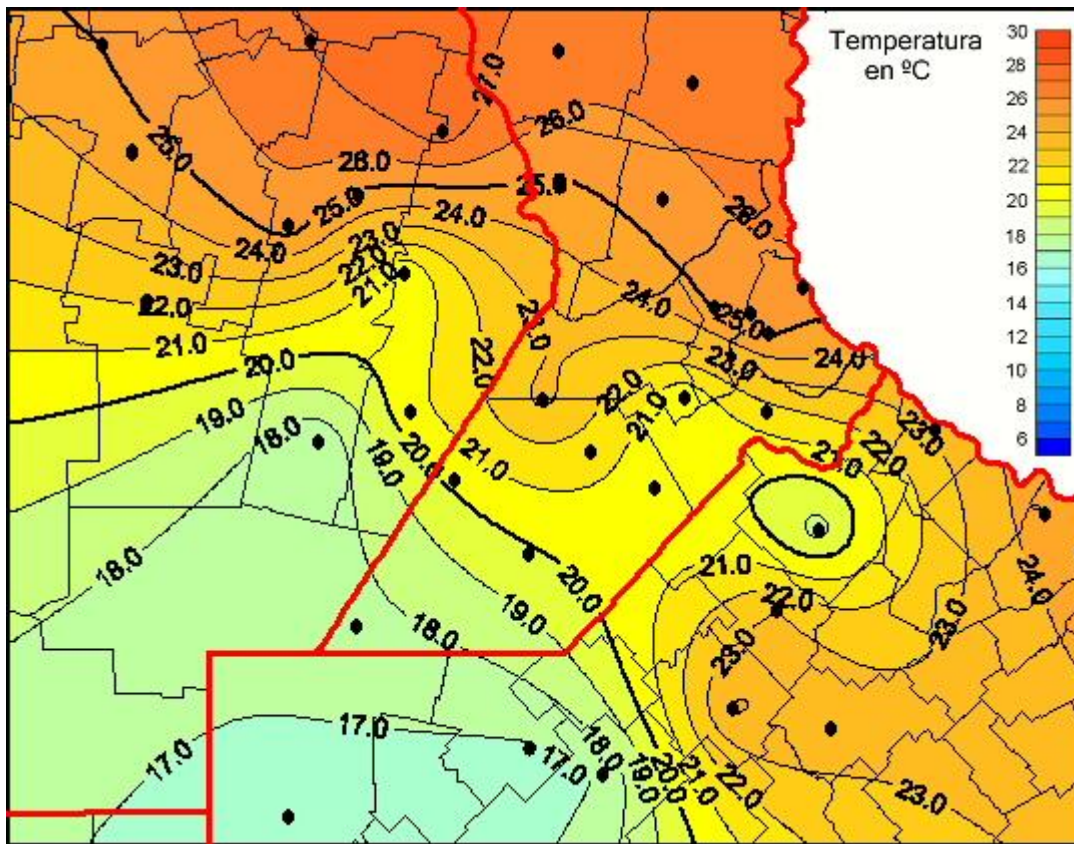

Temperaturas Medias

Mapa de temperaturas medias de las últimas 24 horas.
(Desde las 8:00AM hasta las 8:00AM). Se actualiza a las 10:00hs.