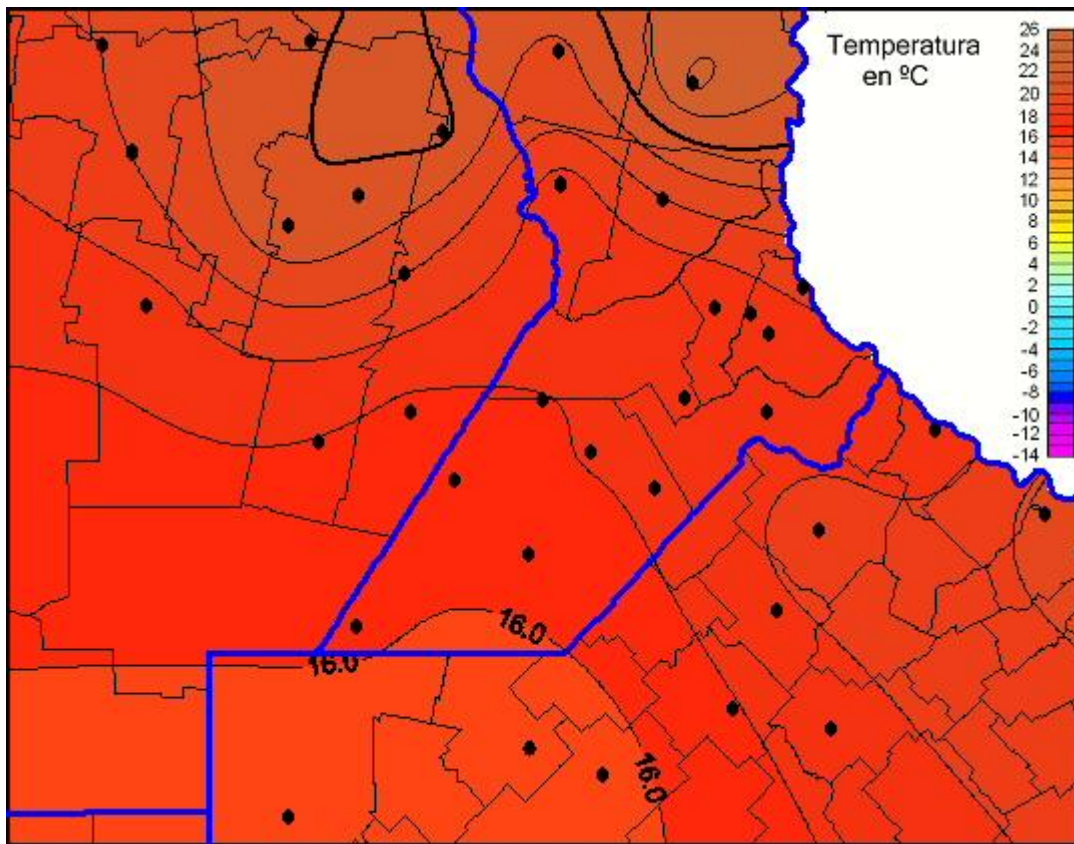

## Temperaturas Mínimas

Mapa de temperaturas mínimas de las las últimas 24 horas.  
(Desde las 8:00AM hasta las 8:00AM). Se actualiza a las 10:00hs.

BOLSA  
DE COMERCIO  
DE ROSARIO

[www.facebook.com/BCROficial](http://www.facebook.com/BCROficial)