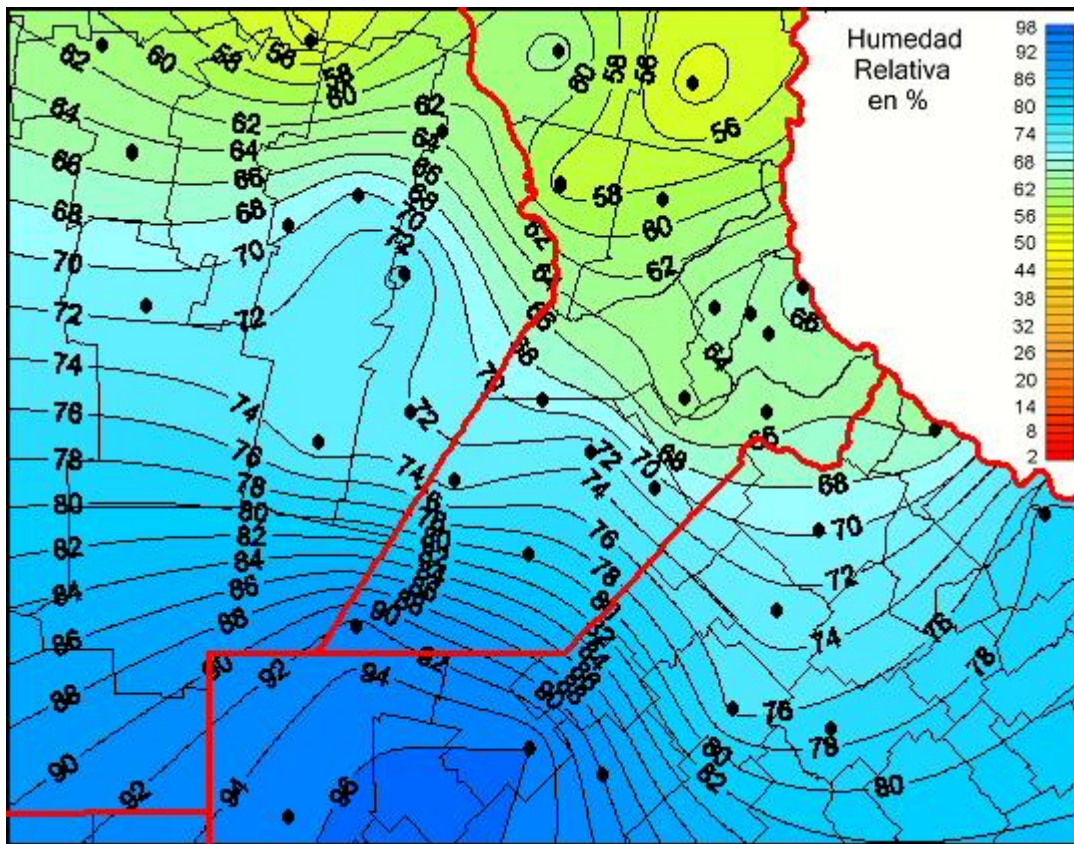

# Humedad Relativa

Mapa de humedad relativa de las las últimas 24 horas.  
(Desde las 8:00AM hasta las 8:00AM). Se actualiza a las 10:00hs.