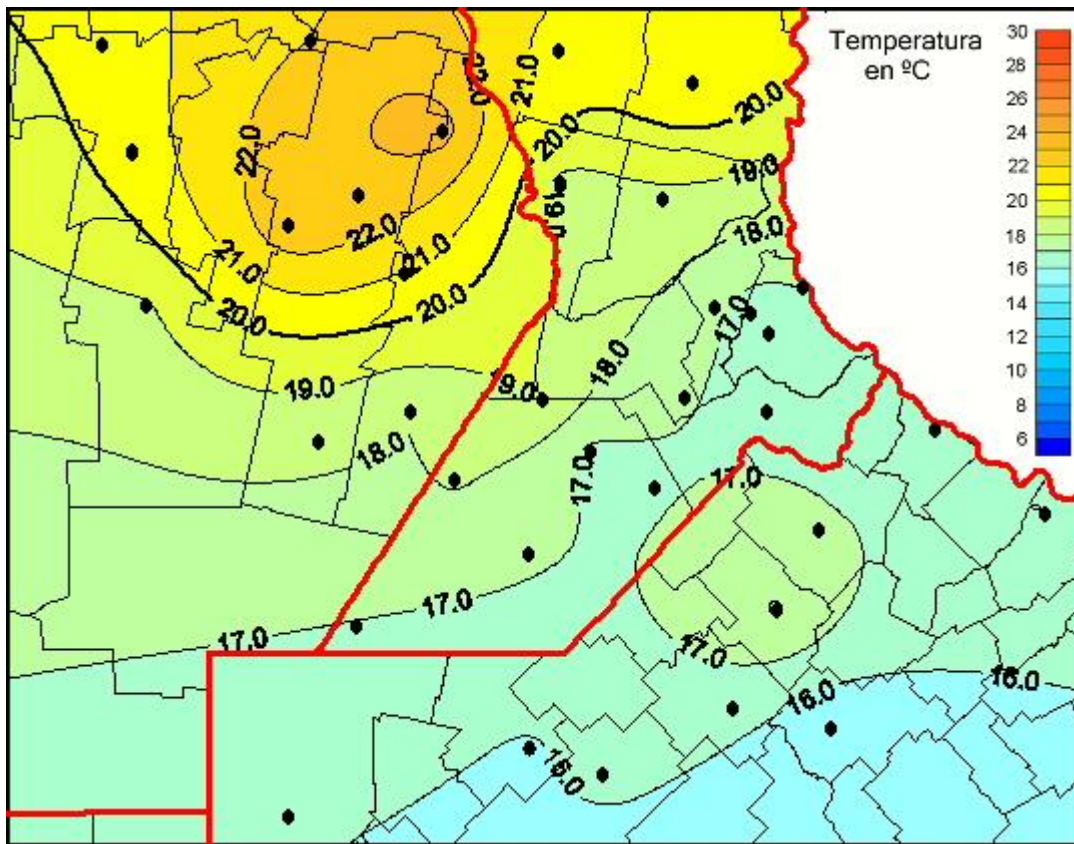

Temperaturas Medias

Mapa de temperaturas medias de las las últimas 24 horas.
(Desde las 8:00AM hasta las 8:00AM). Se actualiza a las 10:00hs.