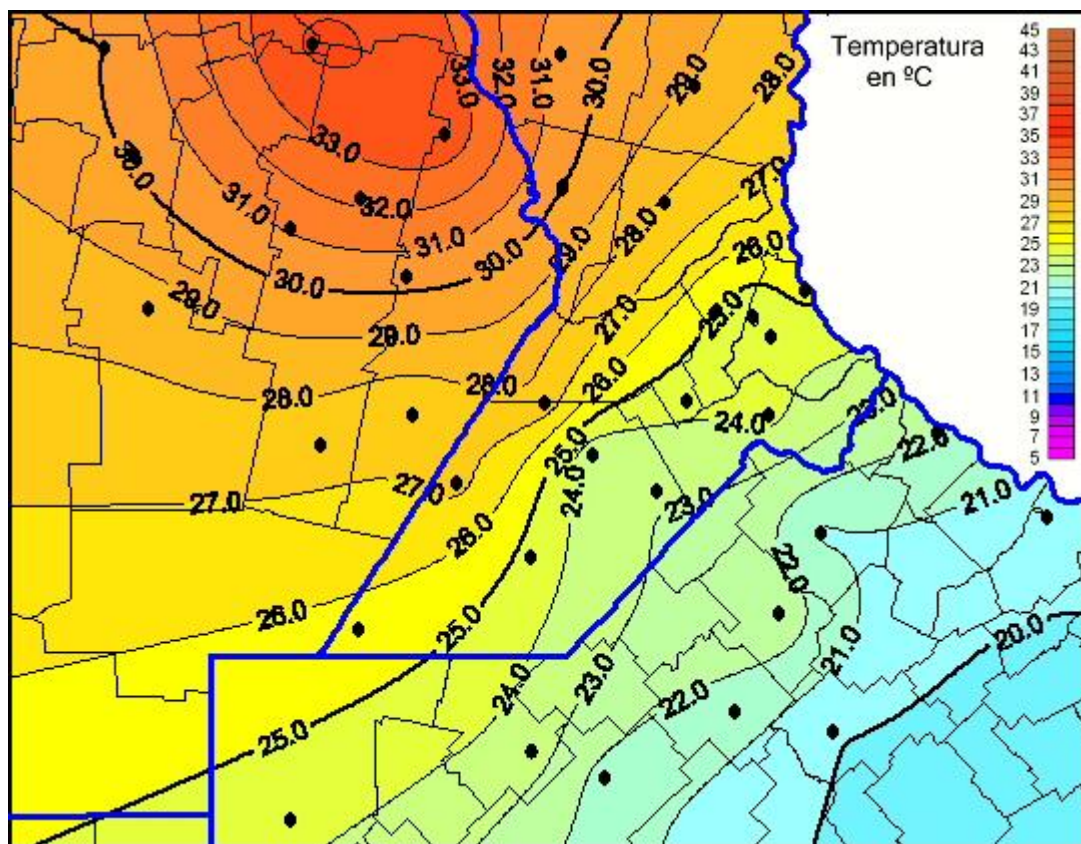

Temperaturas Máximas

Mapa de temperaturas máximas de las últimas 24 horas.
(Desde las 8:00AM hasta las 8:00AM). Se actualiza a las 10:00hs.