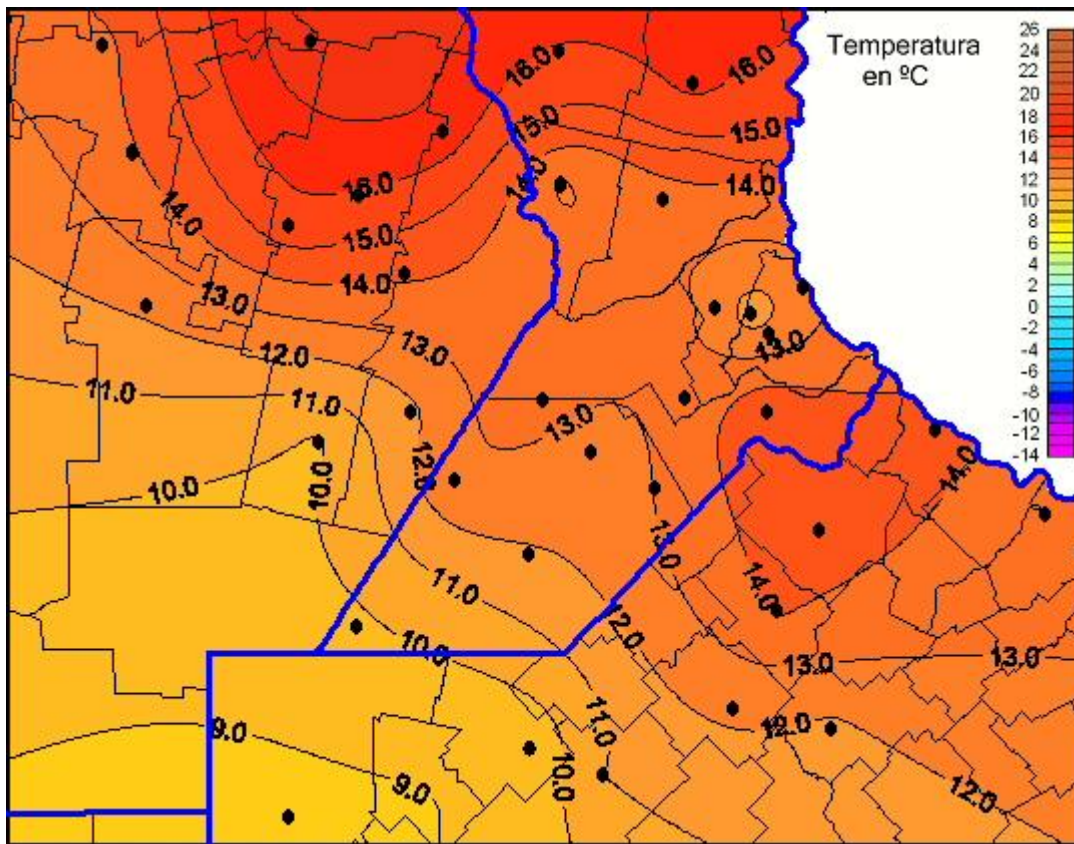

Temperaturas Mínimas

Mapa de temperaturas mínimas de las las últimas 24 horas.
(Desde las 8:00AM hasta las 8:00AM). Se actualiza a las 10:00hs.