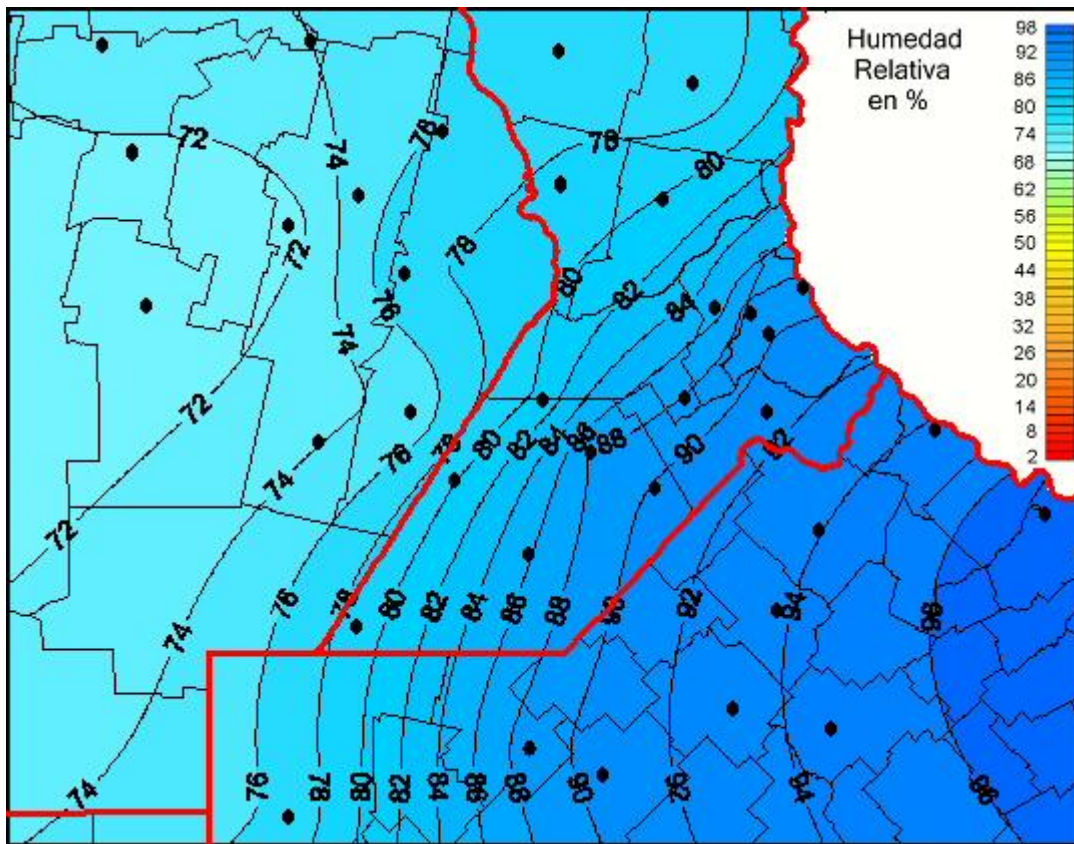

## Humedad Relativa

Mapa de humedad relativa de las últimas 24 horas.  
(Desde las 8:00AM hasta las 8:00AM). Se actualiza a las 10:00hs.