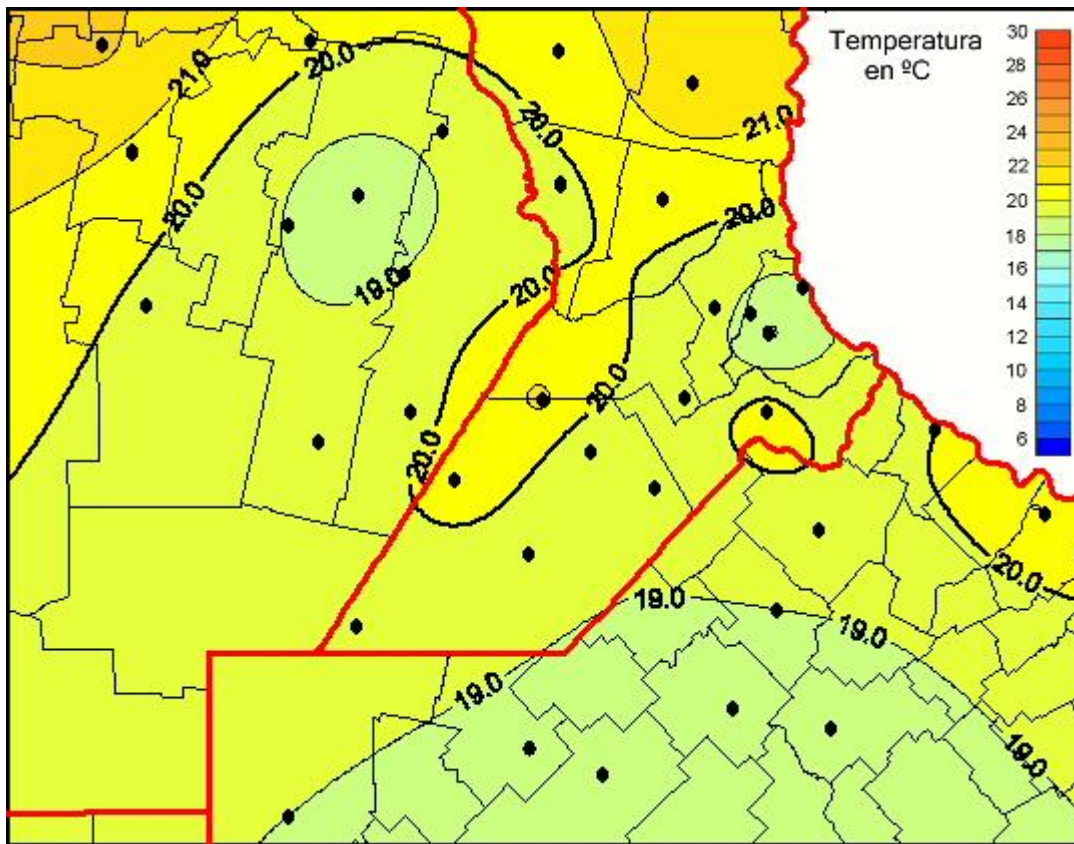

Temperaturas Medias

Mapa de temperaturas medias de las las últimas 24 horas.
(Desde las 8:00AM hasta las 8:00AM). Se actualiza a las 10:00hs.