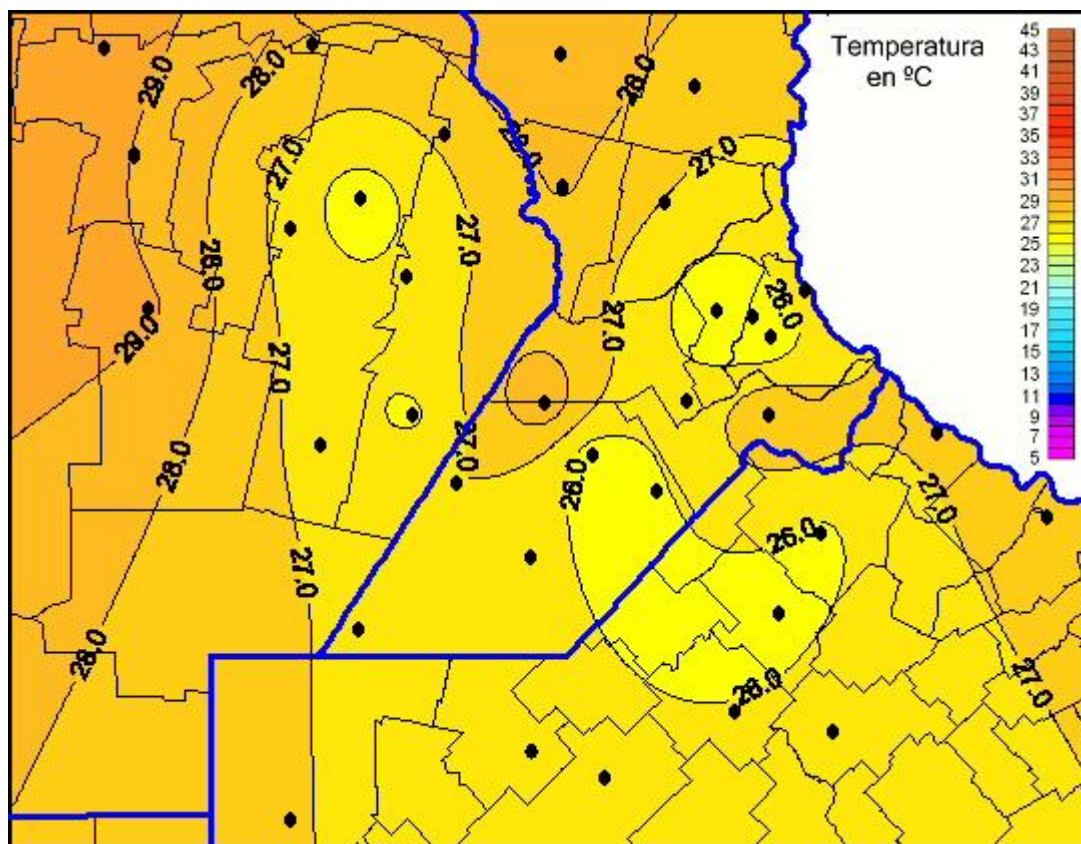

Temperaturas Máximas

Mapa de temperaturas máximas de las últimas 24 horas.
(Desde las 8:00AM hasta las 8:00AM). Se actualiza a las 10:00hs.