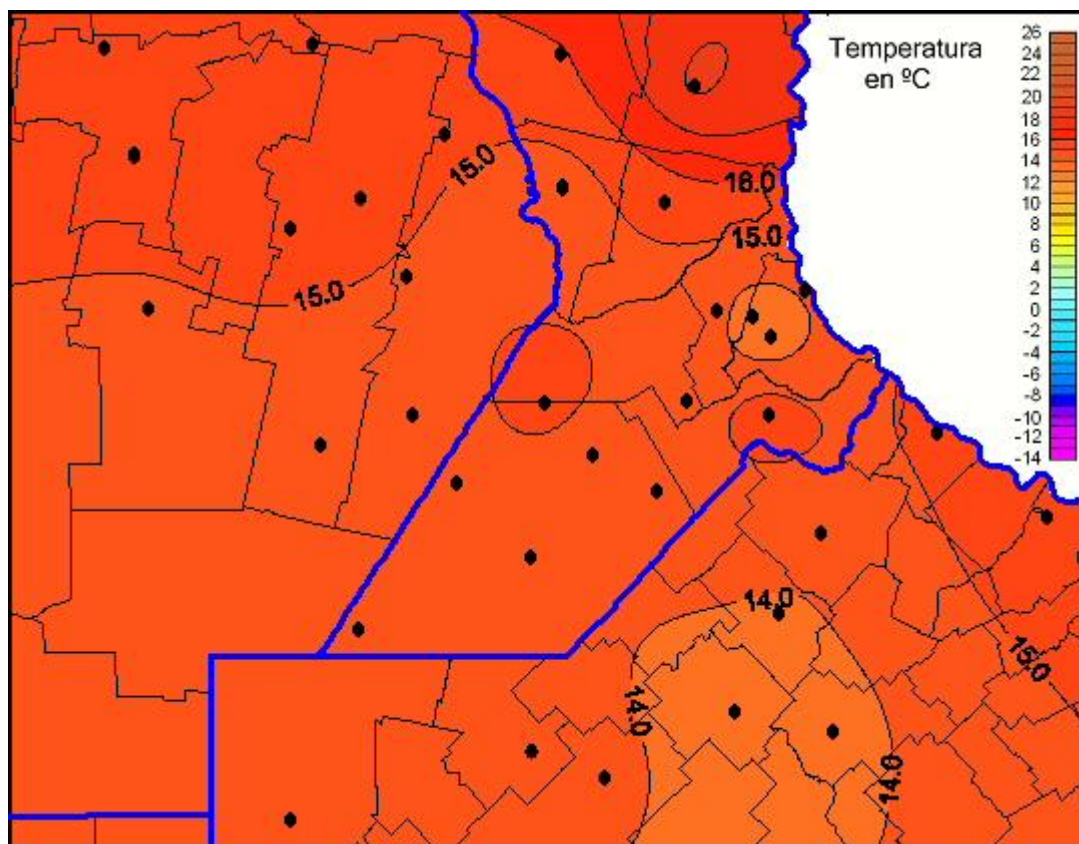

Temperaturas Mínimas

Mapa de temperaturas mínimas de las últimas 24 horas.
(Desde las 8:00AM hasta las 8:00AM). Se actualiza a las 10:00hs.