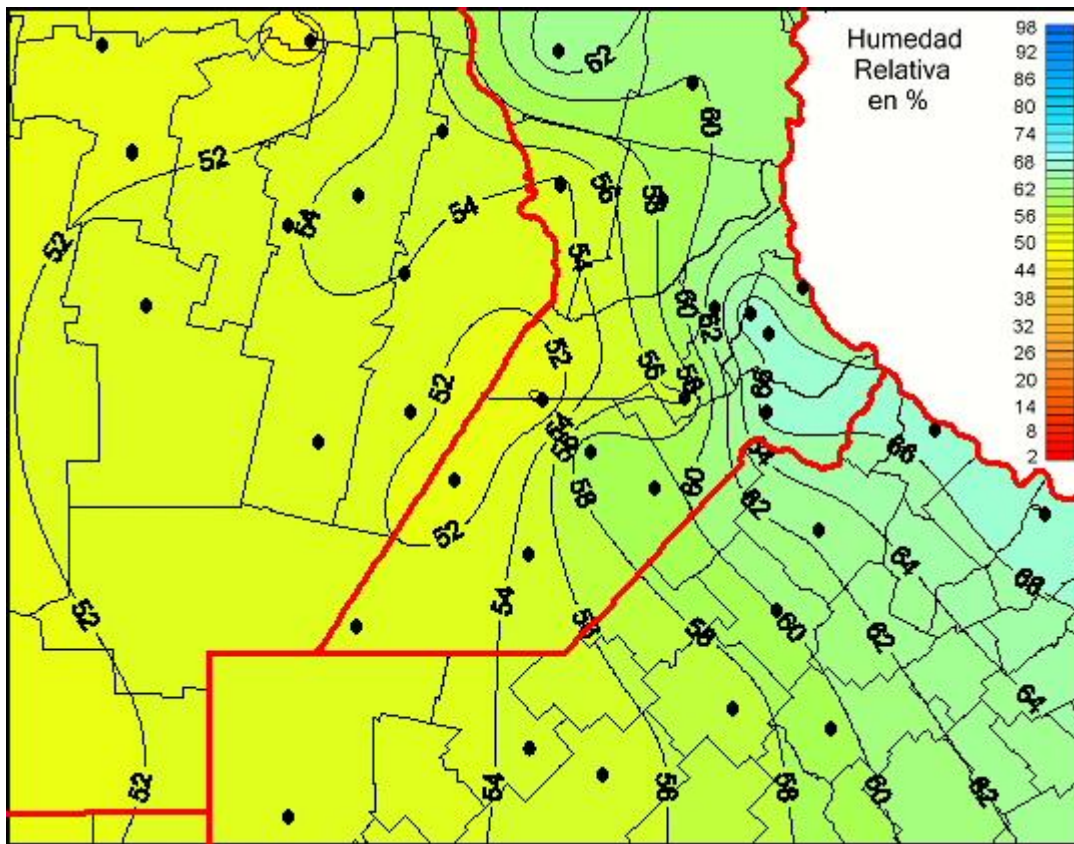

## Humedad Relativa

Mapa de humedad relativa de las últimas 24 horas.  
(Desde las 8:00AM hasta las 8:00AM). Se actualiza a las 10:00hs.