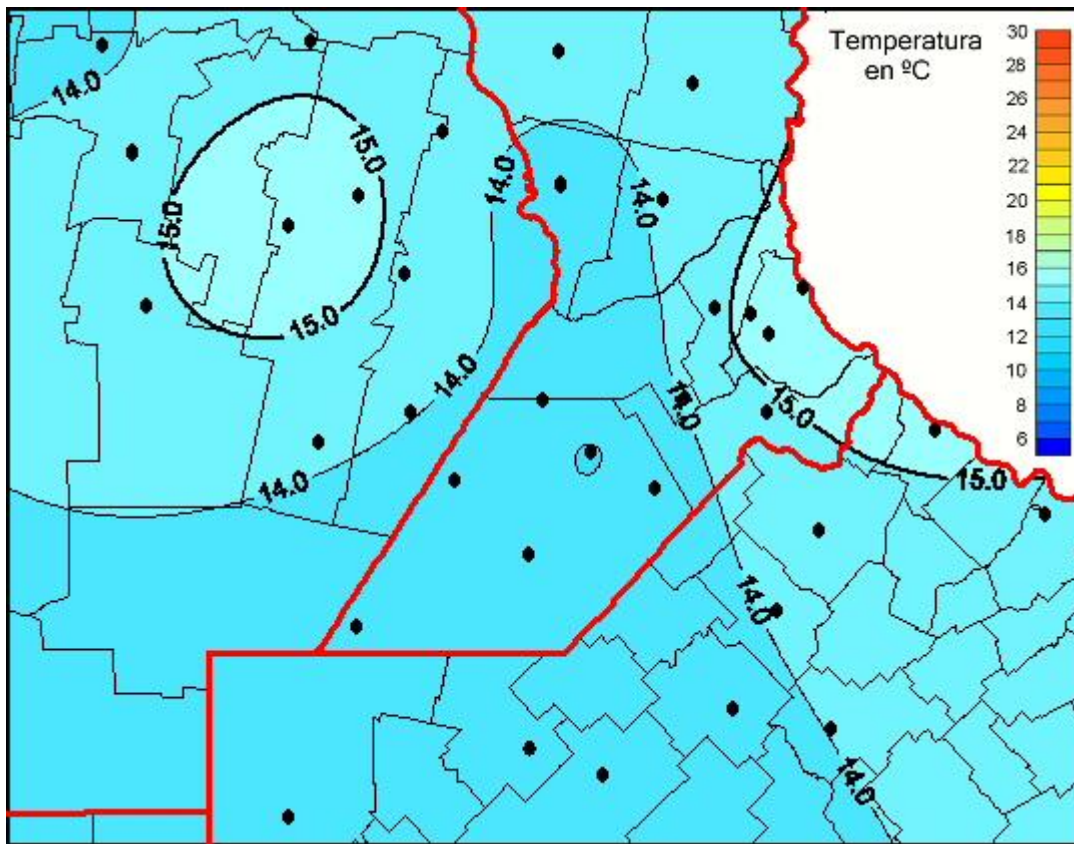

Temperaturas Medias

Mapa de temperaturas medias de las últimas 72 horas.
(Desde las 8:00AM hasta las 8:00AM). Se actualiza a las 10:00hs.