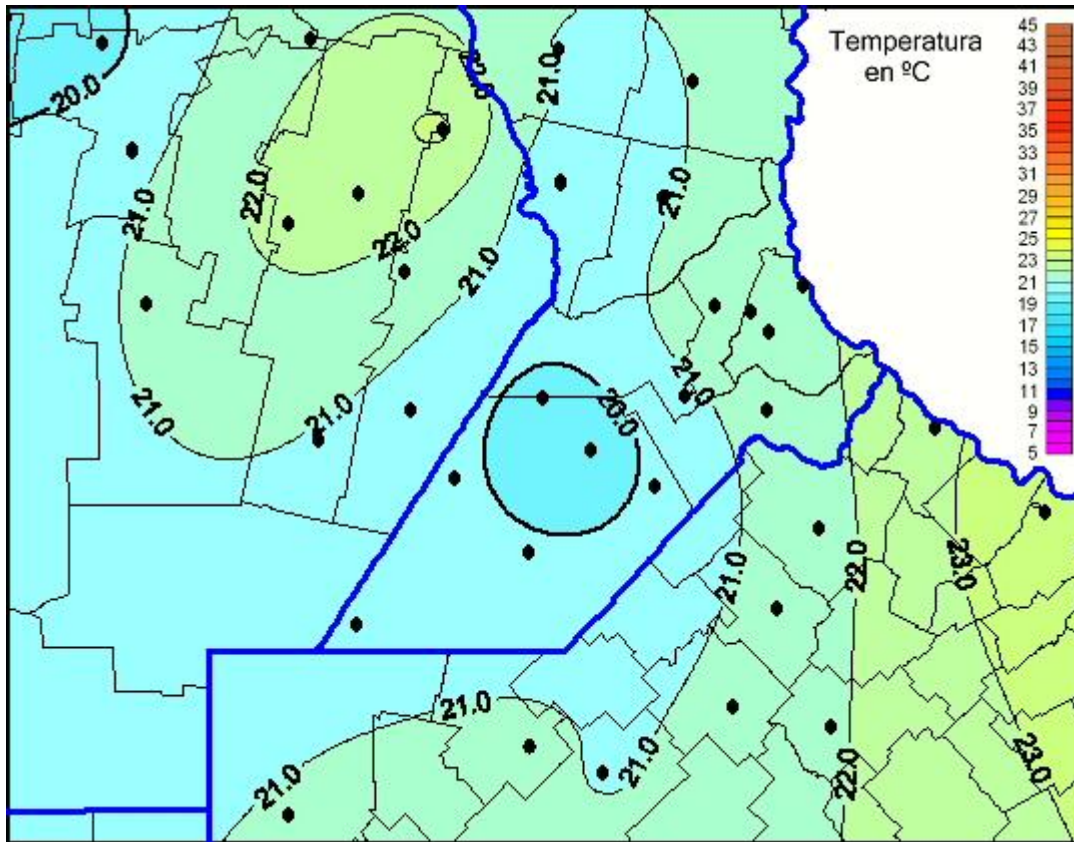

Temperaturas Máximas

Mapa de temperaturas máximas de las últimas 72 horas.
(Desde las 8:00AM hasta las 8:00AM). Se actualiza a las 10:00hs.