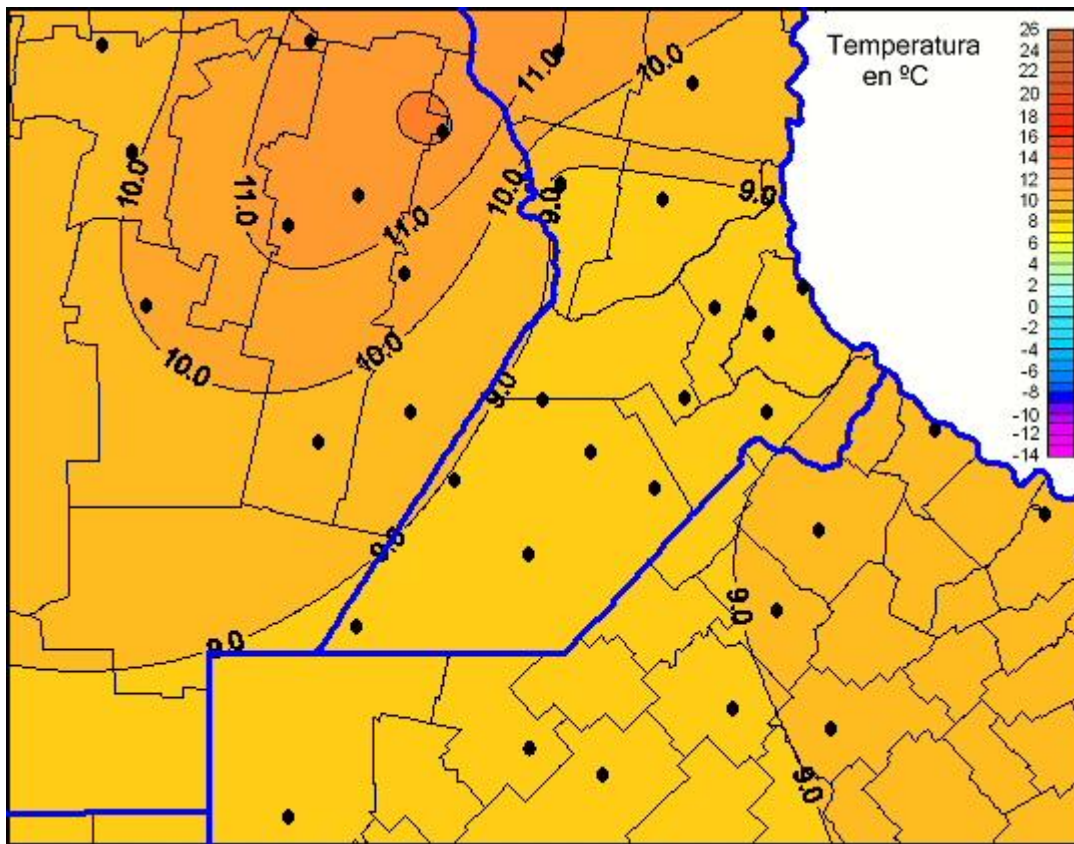

Temperaturas Mínimas

Mapa de temperaturas mínimas de las las últimas 72 horas.
(Desde las 8:00AM hasta las 8:00AM). Se actualiza a las 10:00hs.