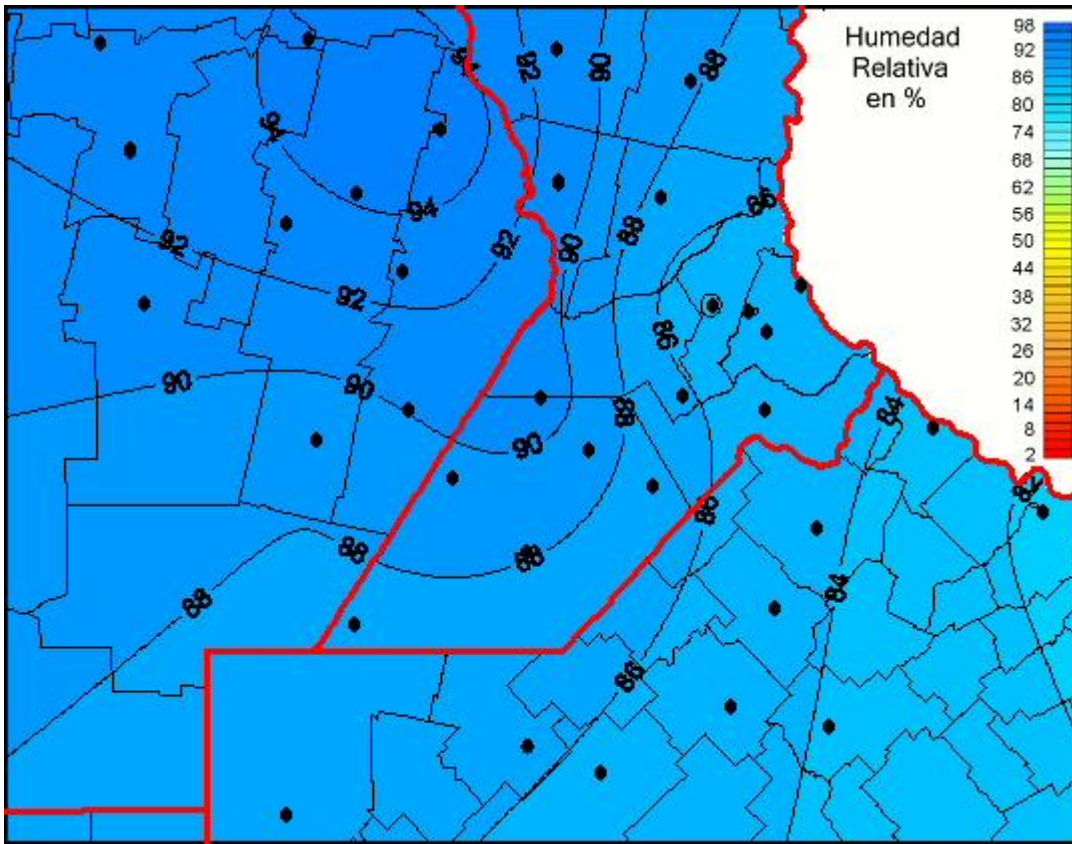

Humedad Relativa

Mapa de humedad relativa de las las últimas 72 horas.
(Desde las 8:00AM hasta las 8:00AM). Se actualiza a las 10:00hs.