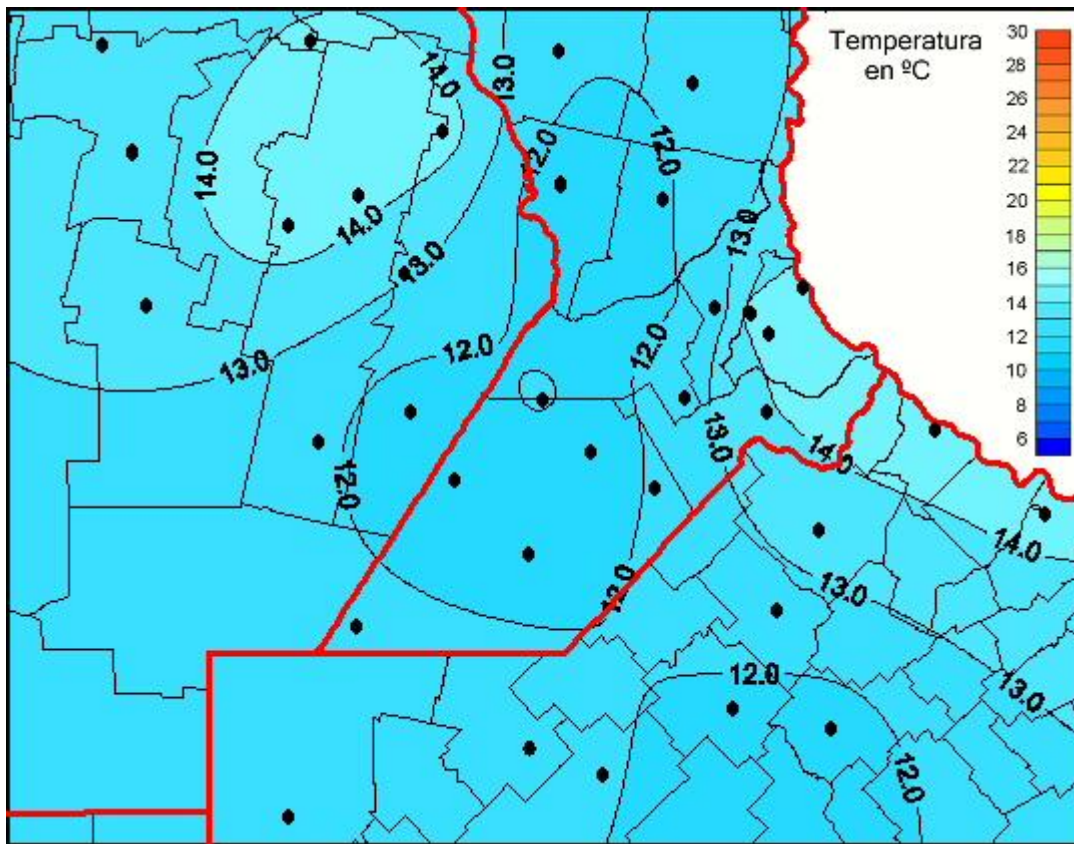

Temperaturas Medias

Mapa de temperaturas medias de las últimas 24 horas.
(Desde las 8:00AM hasta las 8:00AM). Se actualiza a las 10:00hs.