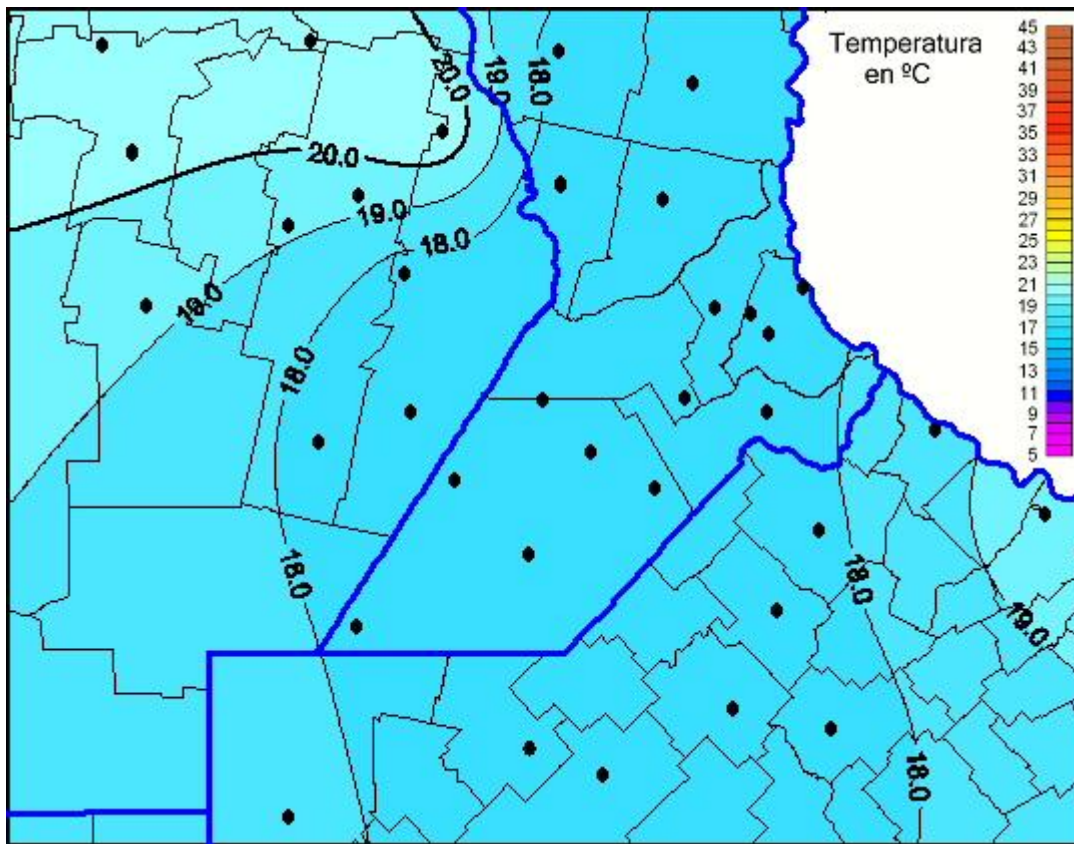

Temperaturas Máximas

Mapa de temperaturas máximas de las últimas 24 horas.
(Desde las 8:00AM hasta las 8:00AM). Se actualiza a las 10:00hs.