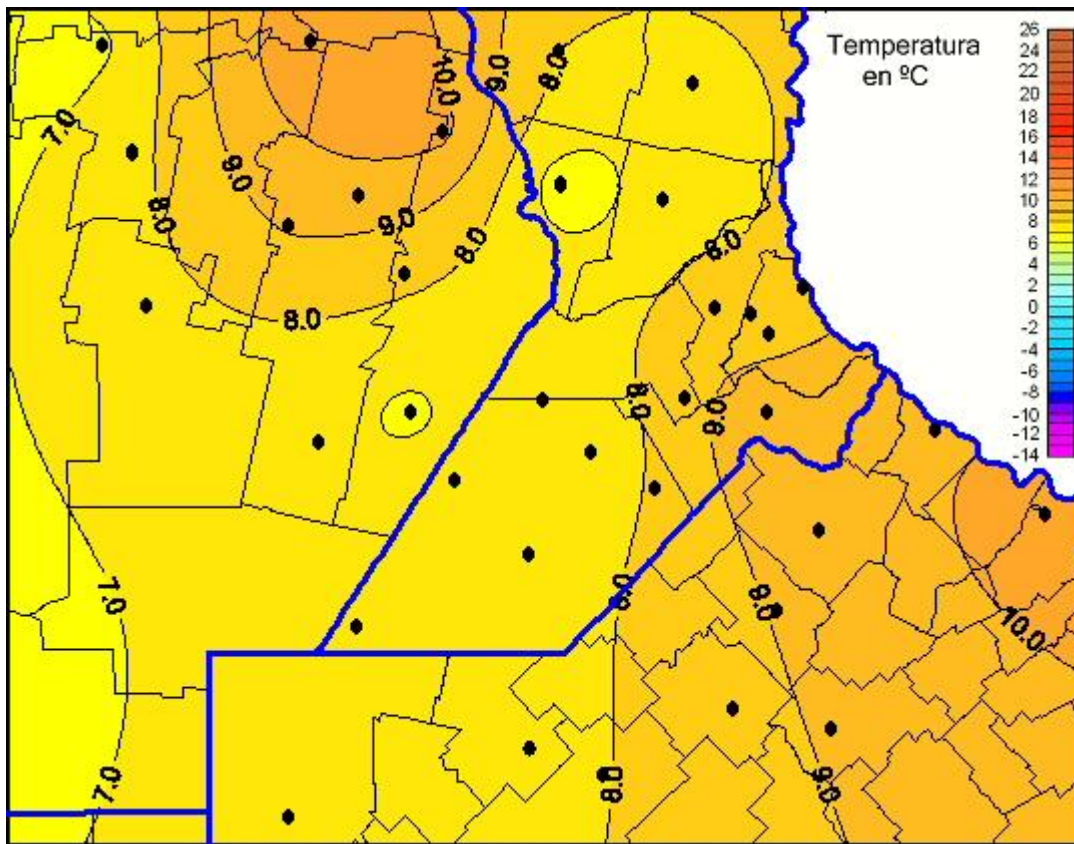

Temperaturas Mínimas

Mapa de temperaturas mínimas de las las últimas 24 horas.
(Desde las 8:00AM hasta las 8:00AM). Se actualiza a las 10:00hs.