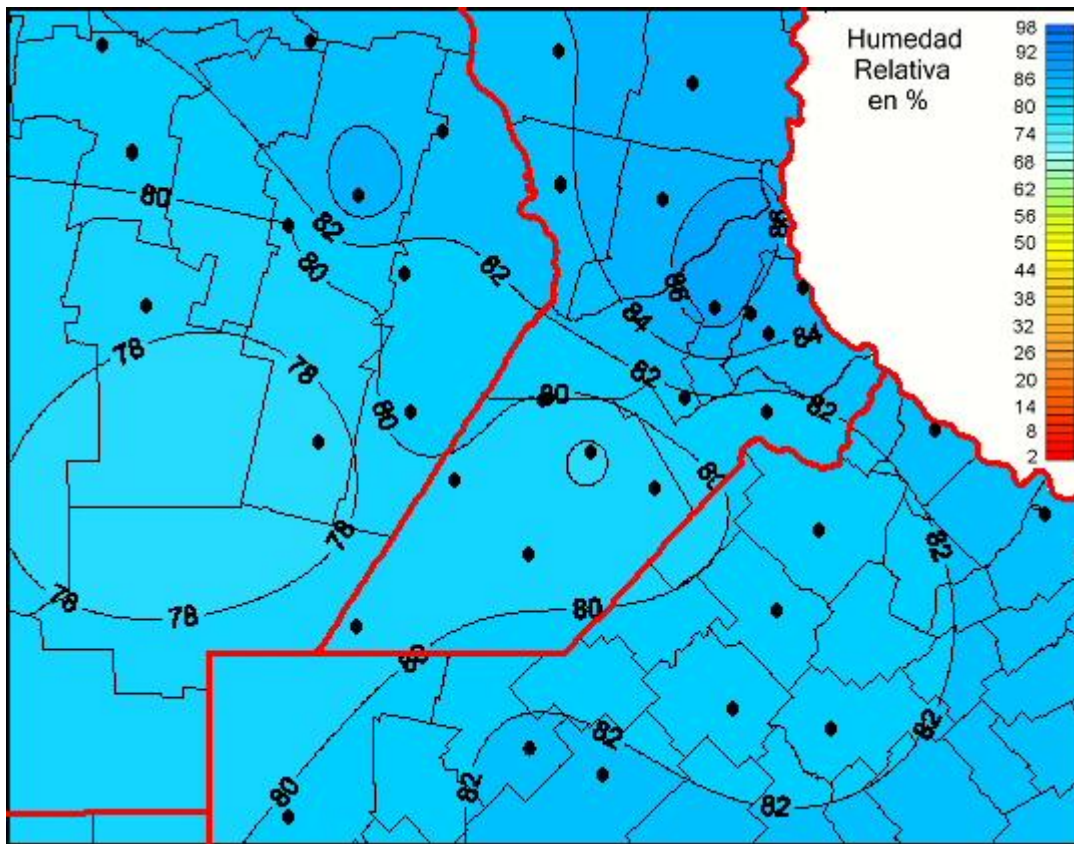

# Humedad Relativa

Mapa de humedad relativa de las las últimas 24 horas.  
(Desde las 8:00AM hasta las 8:00AM). Se actualiza a las 10:00hs.