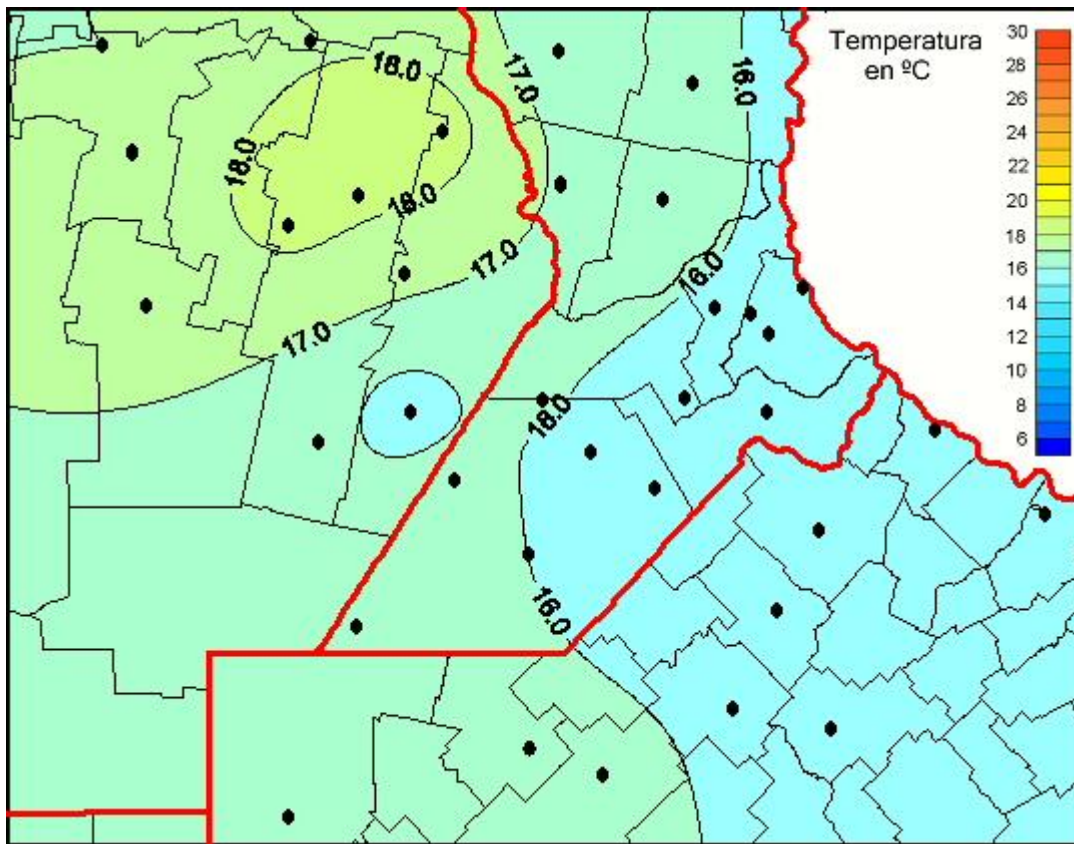

Temperaturas Medias

Mapa de temperaturas medias de las las últimas 24 horas.
(Desde las 8:00AM hasta las 8:00AM). Se actualiza a las 10:00hs.