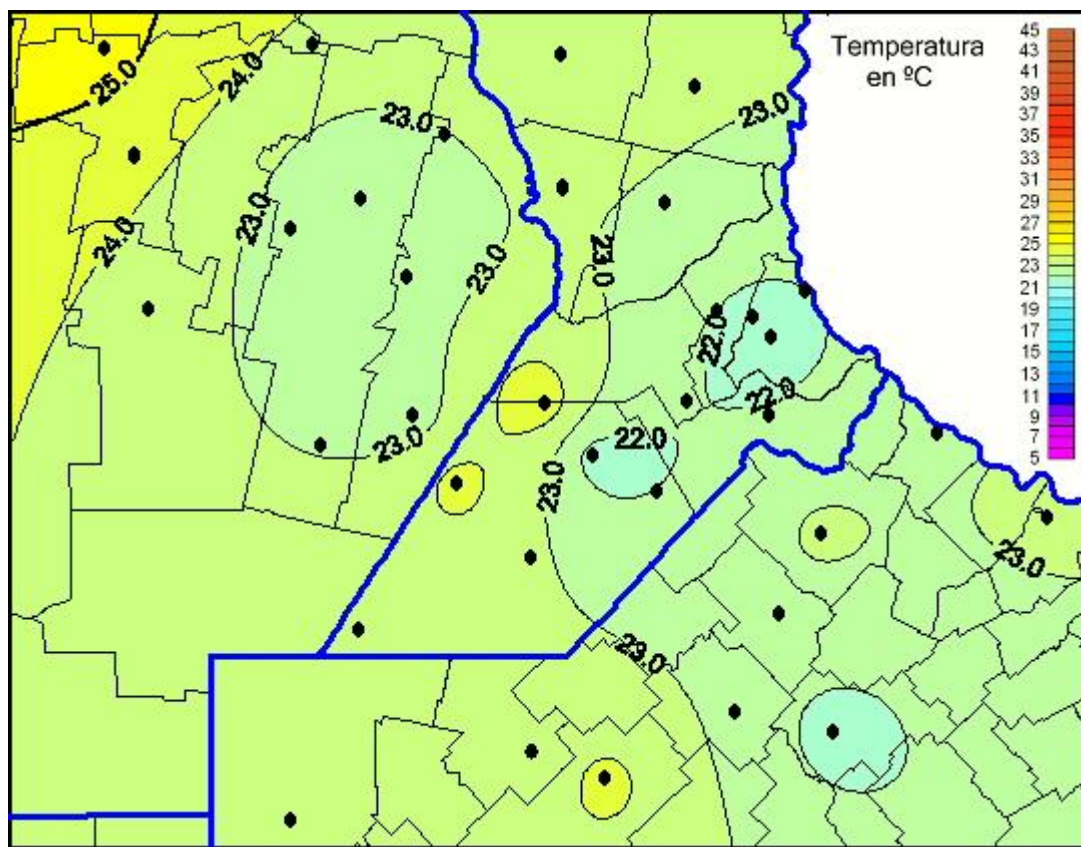

Temperaturas Máximas

Mapa de temperaturas máximas de las últimas 24 horas.
(Desde las 8:00AM hasta las 8:00AM). Se actualiza a las 10:00hs.