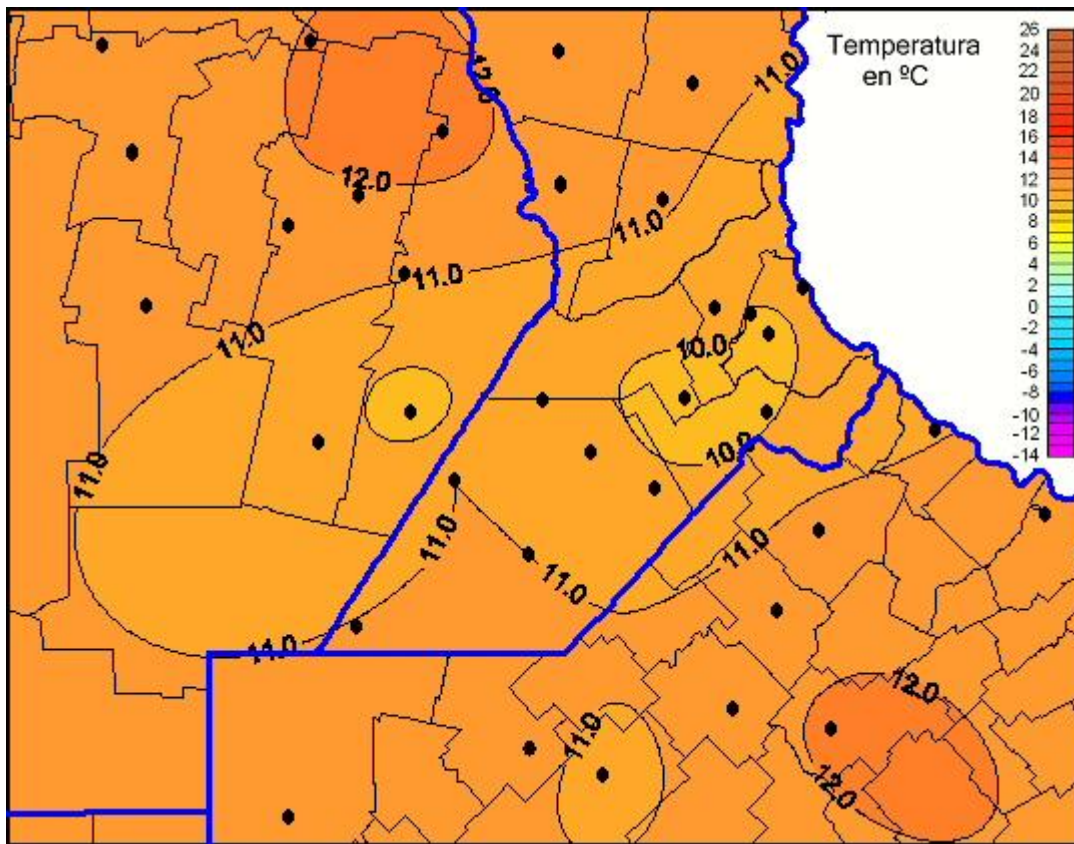

Temperaturas Mínimas

Mapa de temperaturas mínimas de las las últimas 24 horas.
(Desde las 8:00AM hasta las 8:00AM). Se actualiza a las 10:00hs.