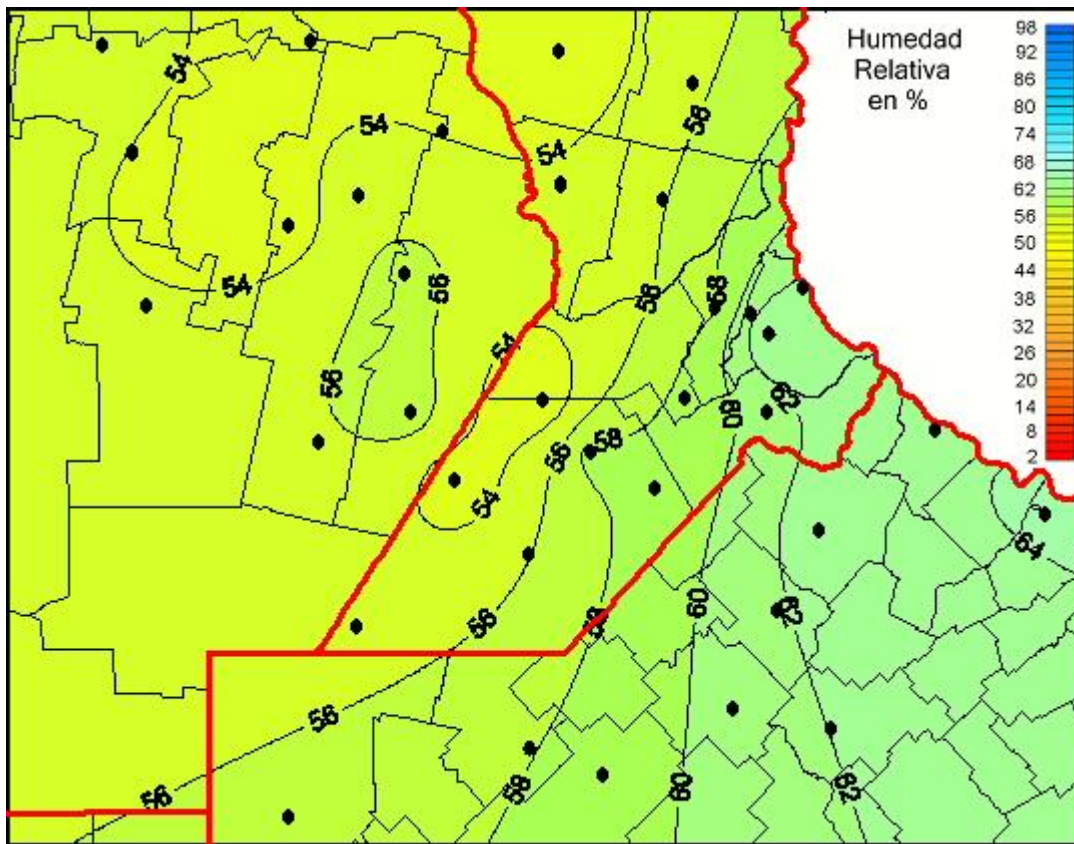

Humedad Relativa

Mapa de humedad relativa de las las últimas 24 horas.
(Desde las 8:00AM hasta las 8:00AM). Se actualiza a las 10:00hs.