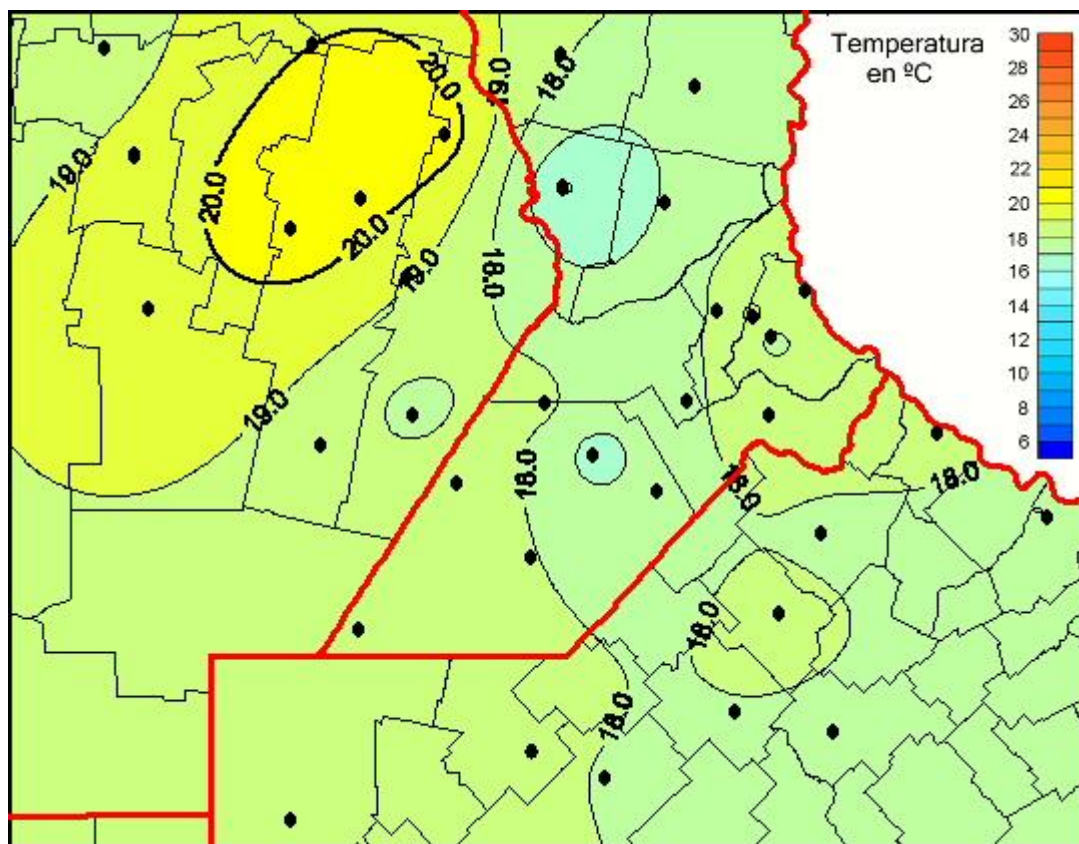

Temperaturas Medias

Mapa de temperaturas medias de las las últimas 24 horas.
(Desde las 8:00AM hasta las 8:00AM). Se actualiza a las 10:00hs.