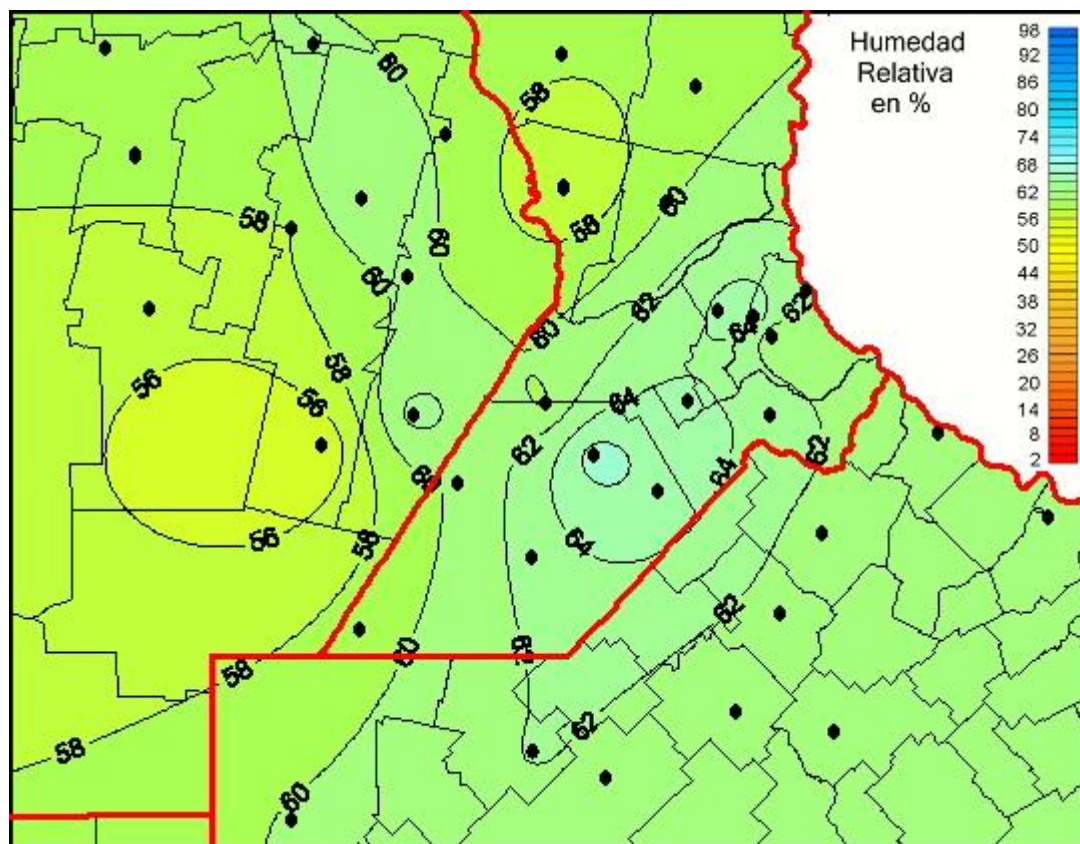

# Humedad Relativa

Mapa de humedad relativa de las las últimas 24 horas.  
(Desde las 8:00AM hasta las 8:00AM). Se actualiza a las 10:00hs.