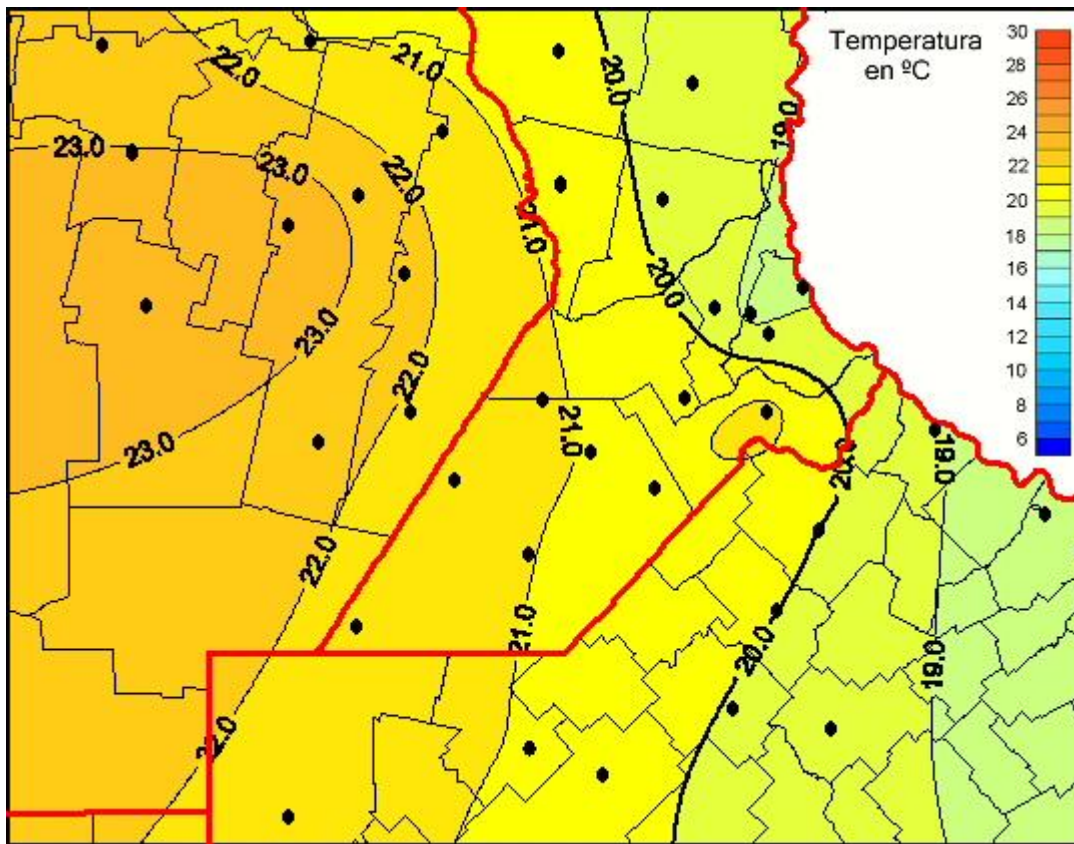

# Temperaturas Medias

Mapa de temperaturas medias de las últimas 24 horas.  
(Desde las 8:00AM hasta las 8:00AM). Se actualiza a las 10:00hs.