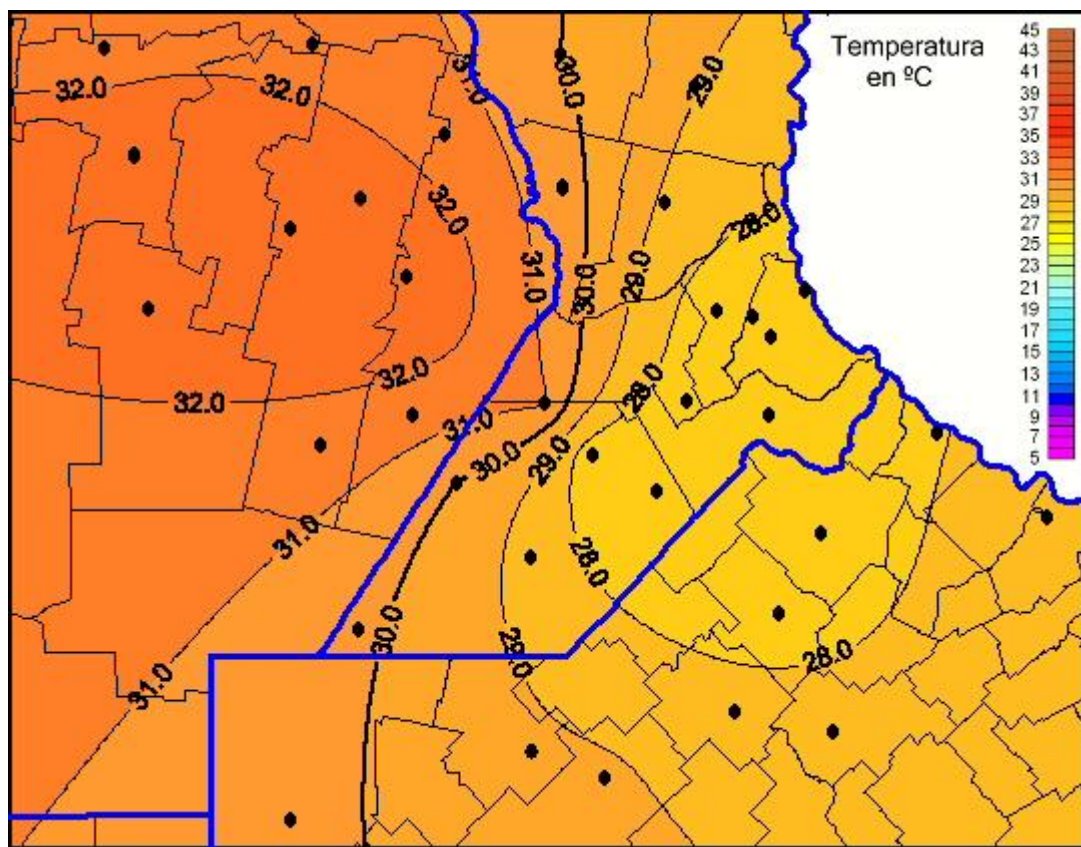

Temperaturas Máximas

Mapa de temperaturas máximas de las últimas 24 horas.
(Desde las 8:00AM hasta las 8:00AM). Se actualiza a las 10:00hs.