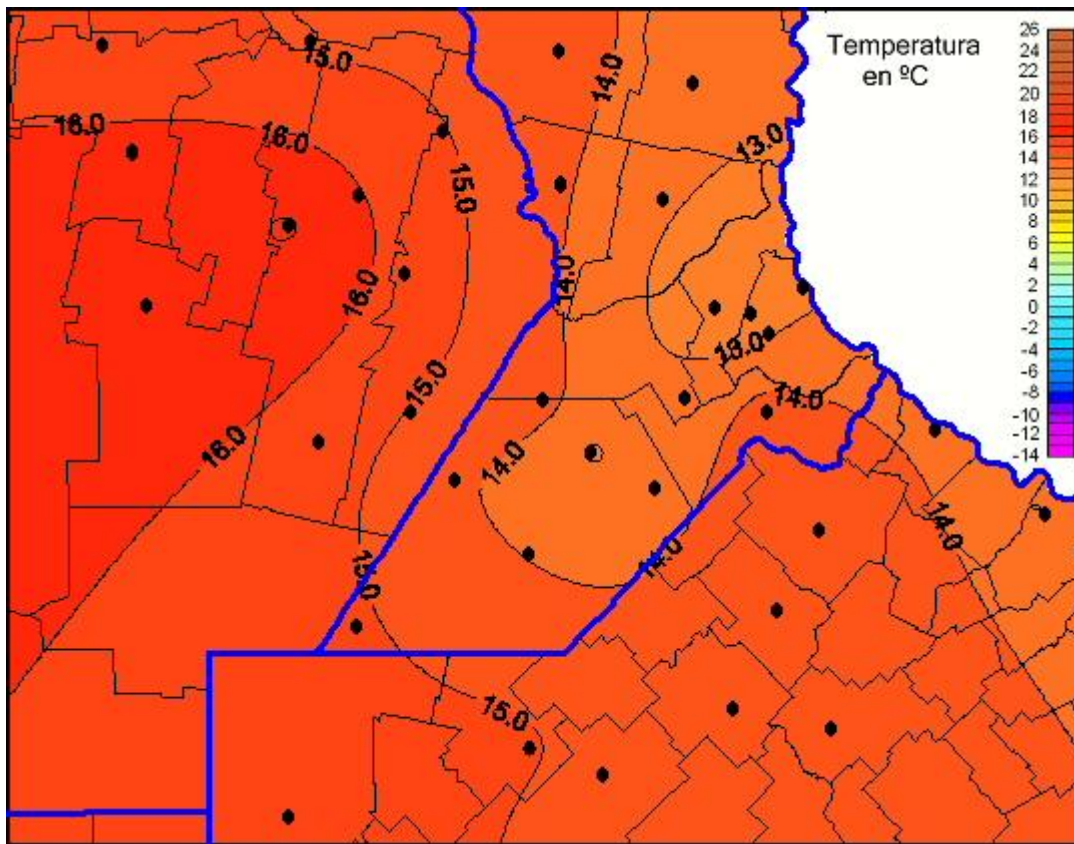

## Temperaturas Mínimas

Mapa de temperaturas mínimas de las las últimas 24 horas.  
(Desde las 8:00AM hasta las 8:00AM). Se actualiza a las 10:00hs.

BOLSA  
DE COMERCIO  
DE ROSARIO

[www.facebook.com/BCROficial](http://www.facebook.com/BCROficial)