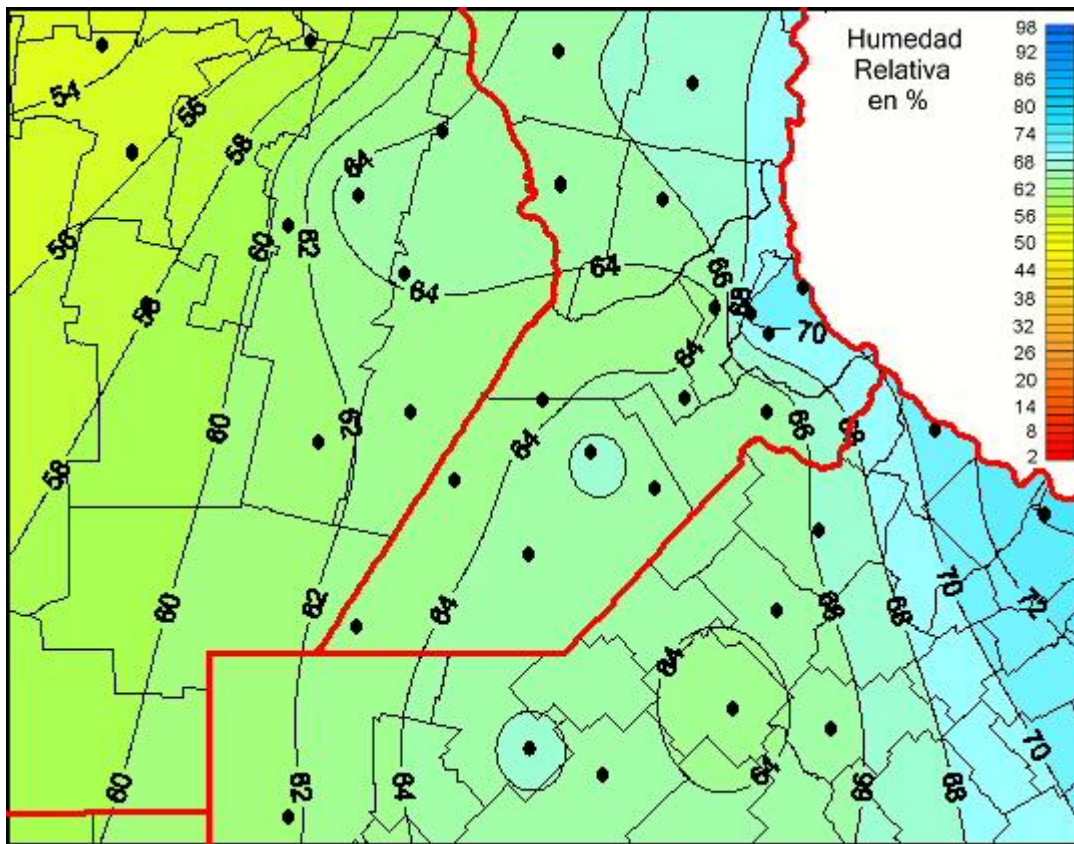

# Humedad Relativa

Mapa de humedad relativa de las las últimas 24 horas.  
(Desde las 8:00AM hasta las 8:00AM). Se actualiza a las 10:00hs.