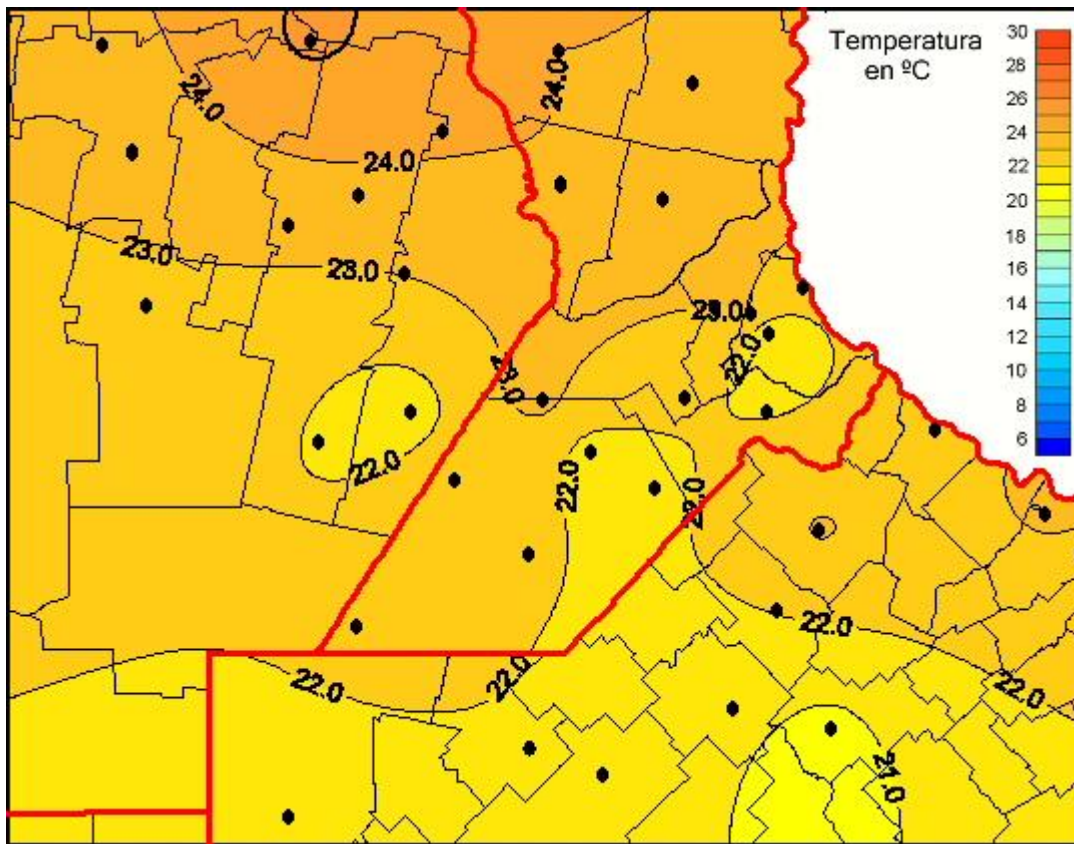

# Temperaturas Medias

Mapa de temperaturas medias de las las últimas 72 horas.  
(Desde las 8:00AM hasta las 8:00AM). Se actualiza a las 10:00hs.