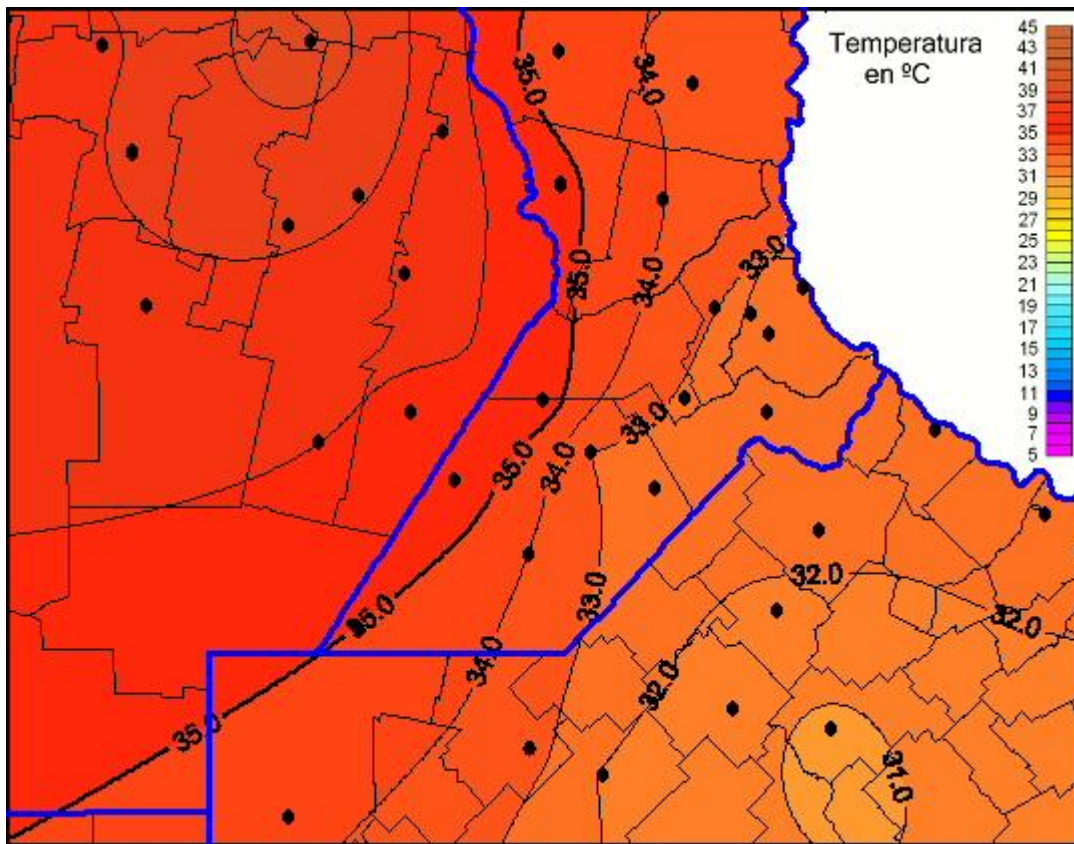

Temperaturas Máximas

Mapa de temperaturas máximas de las últimas 72 horas.
(Desde las 8:00AM hasta las 8:00AM). Se actualiza a las 10:00hs.