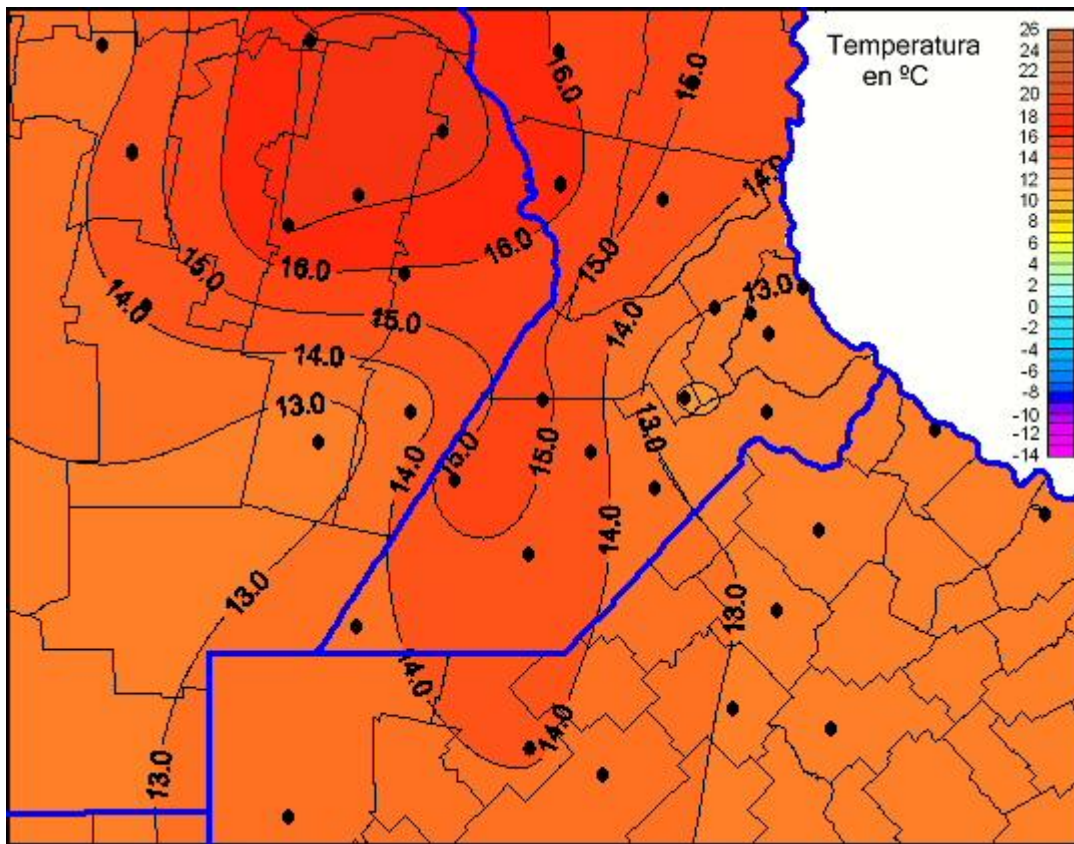

Temperaturas Mínimas

Mapa de temperaturas mínimas de las las últimas 72 horas.
(Desde las 8:00AM hasta las 8:00AM). Se actualiza a las 10:00hs.