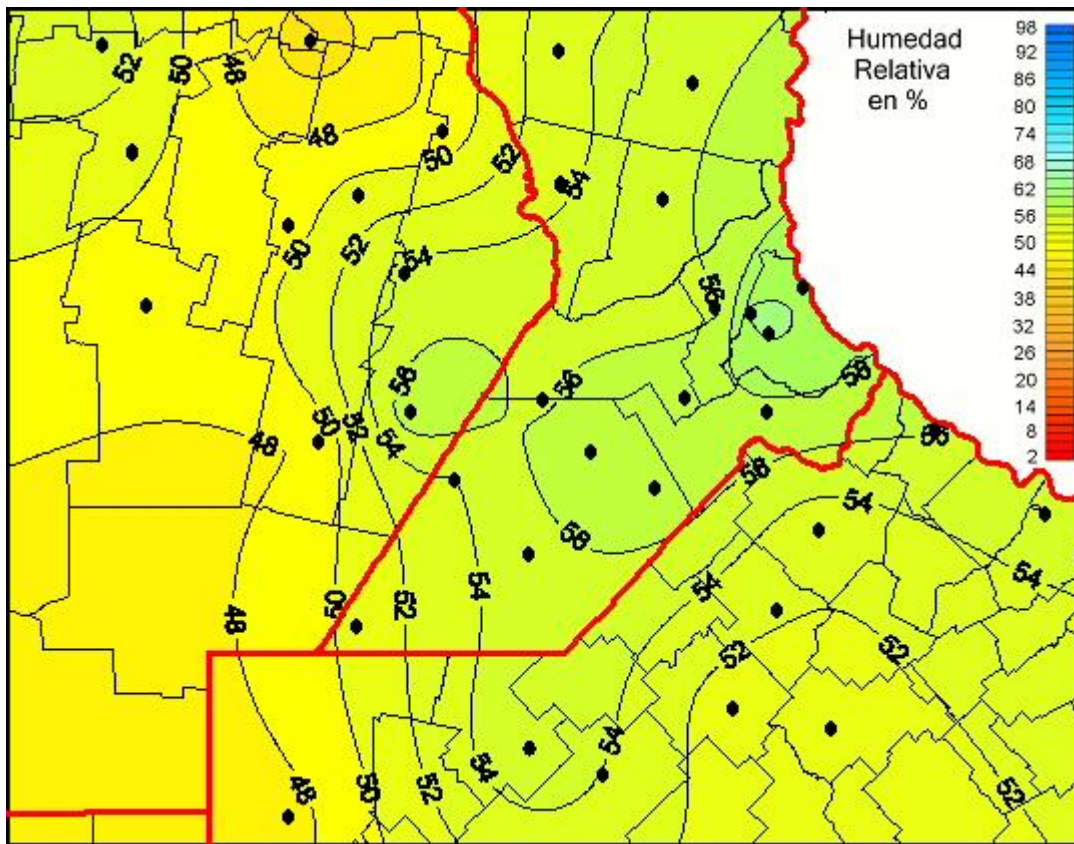

Humedad Relativa

Mapa de humedad relativa de las últimas 72 horas.
(Desde las 8:00AM hasta las 8:00AM). Se actualiza a las 10:00hs.