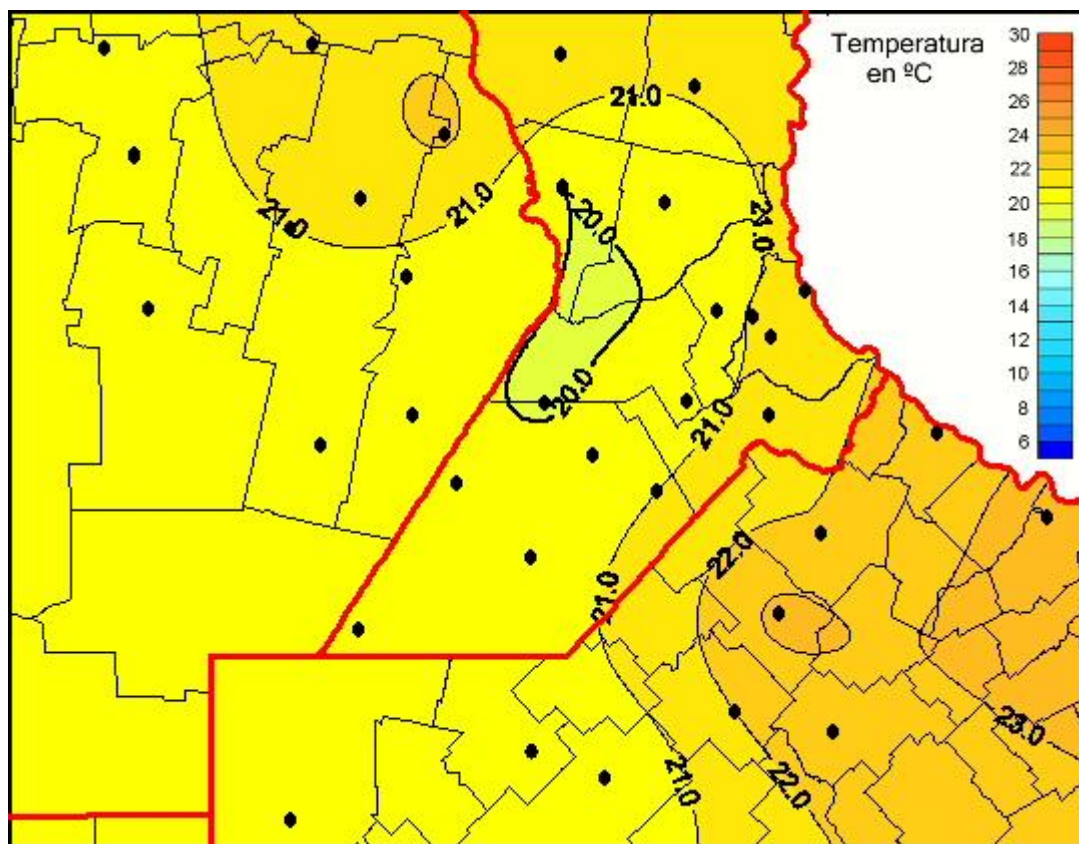

## Temperaturas Medias

Mapa de temperaturas medias de las las últimas 24 horas.  
(Desde las 8:00AM hasta las 8:00AM). Se actualiza a las 10:00hs.