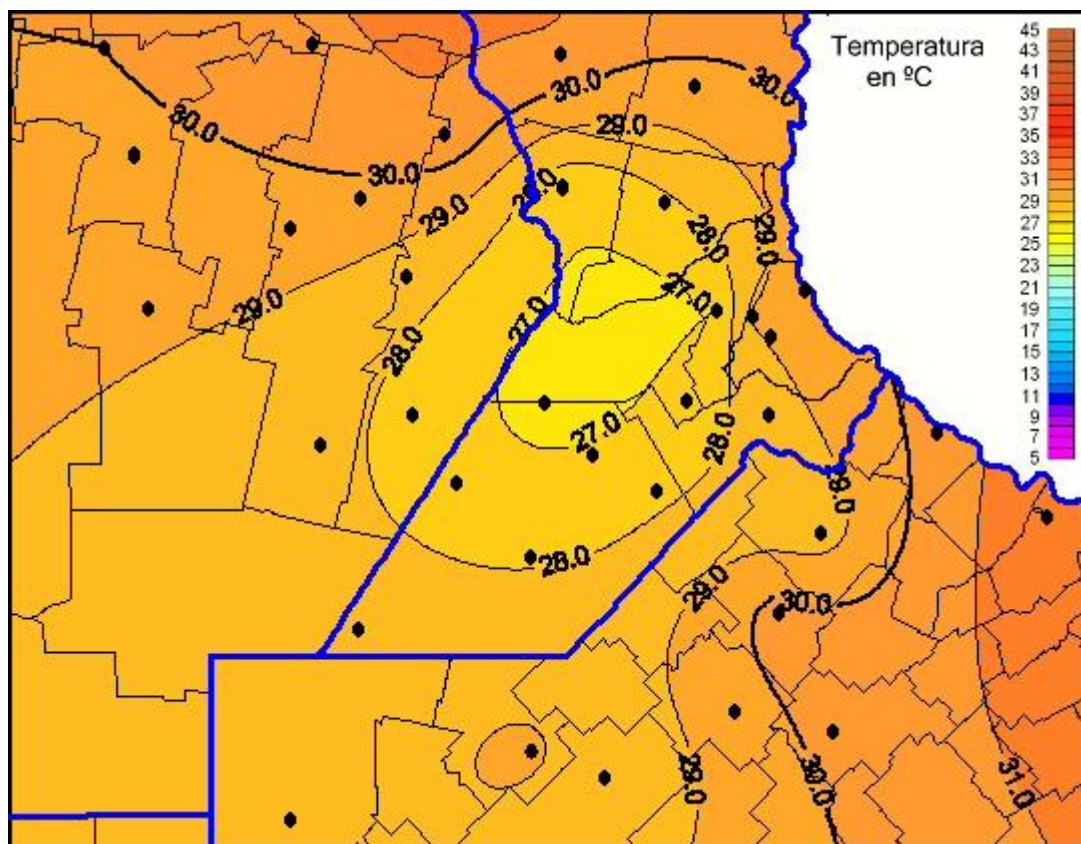

Temperaturas Máximas

Mapa de temperaturas máximas de las últimas 24 horas.
(Desde las 8:00AM hasta las 8:00AM). Se actualiza a las 10:00hs.