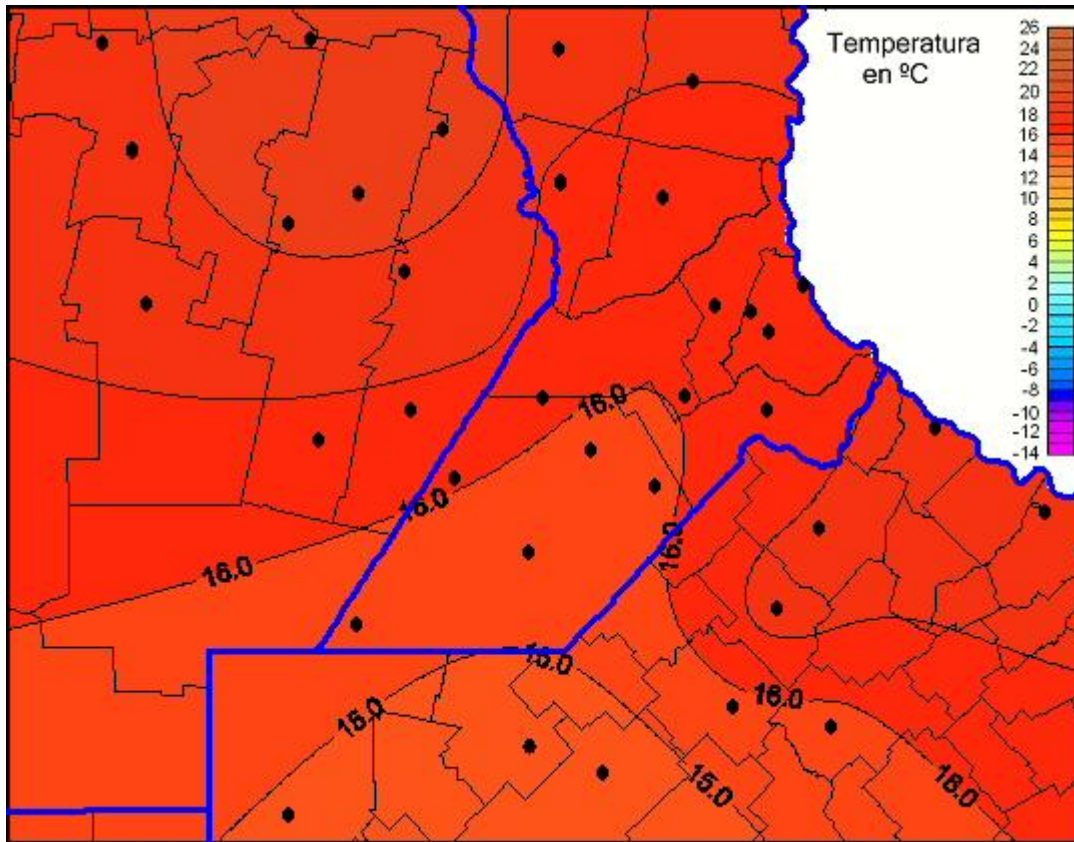

## Temperaturas Mínimas

Mapa de temperaturas mínimas de las las últimas 24 horas.  
(Desde las 8:00AM hasta las 8:00AM). Se actualiza a las 10:00hs.

BOLSA  
DE COMERCIO  
DE ROSARIO

 [www.facebook.com/BCROficial](http://www.facebook.com/BCROficial)