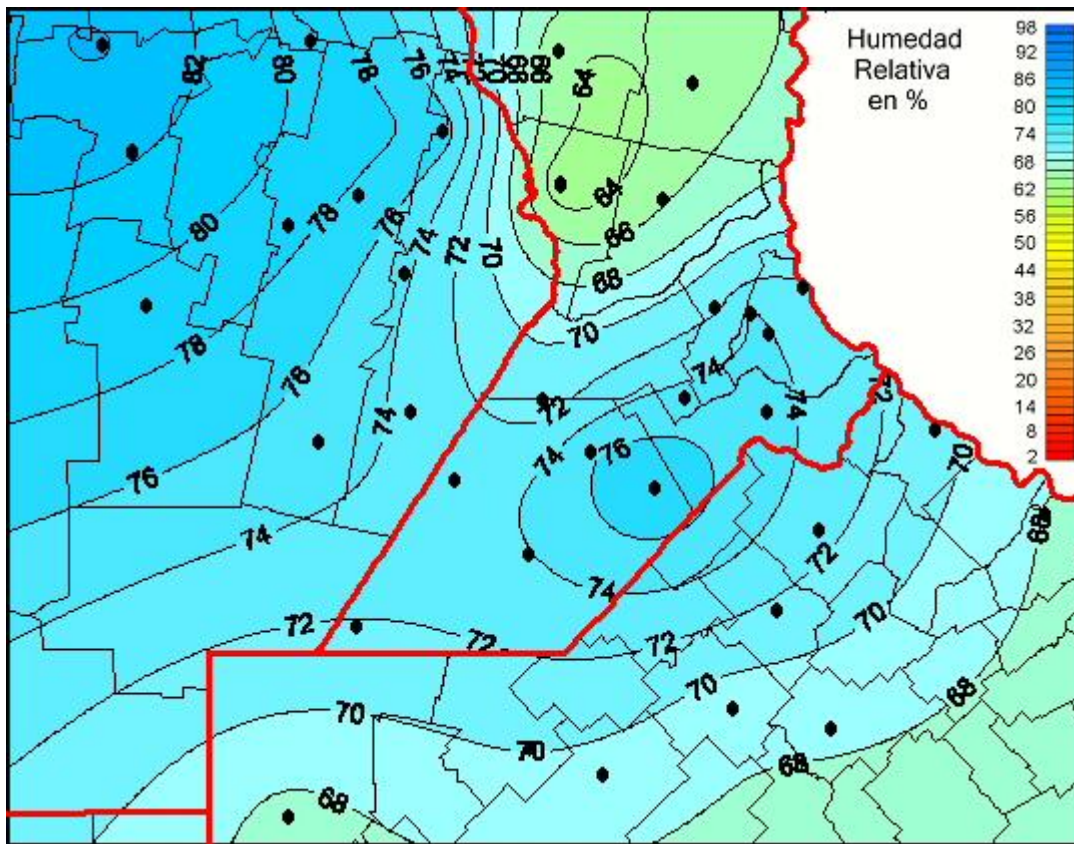

# Humedad Relativa

Mapa de humedad relativa de las últimas 24 horas.  
(Desde las 8:00AM hasta las 8:00AM). Se actualiza a las 10:00hs.