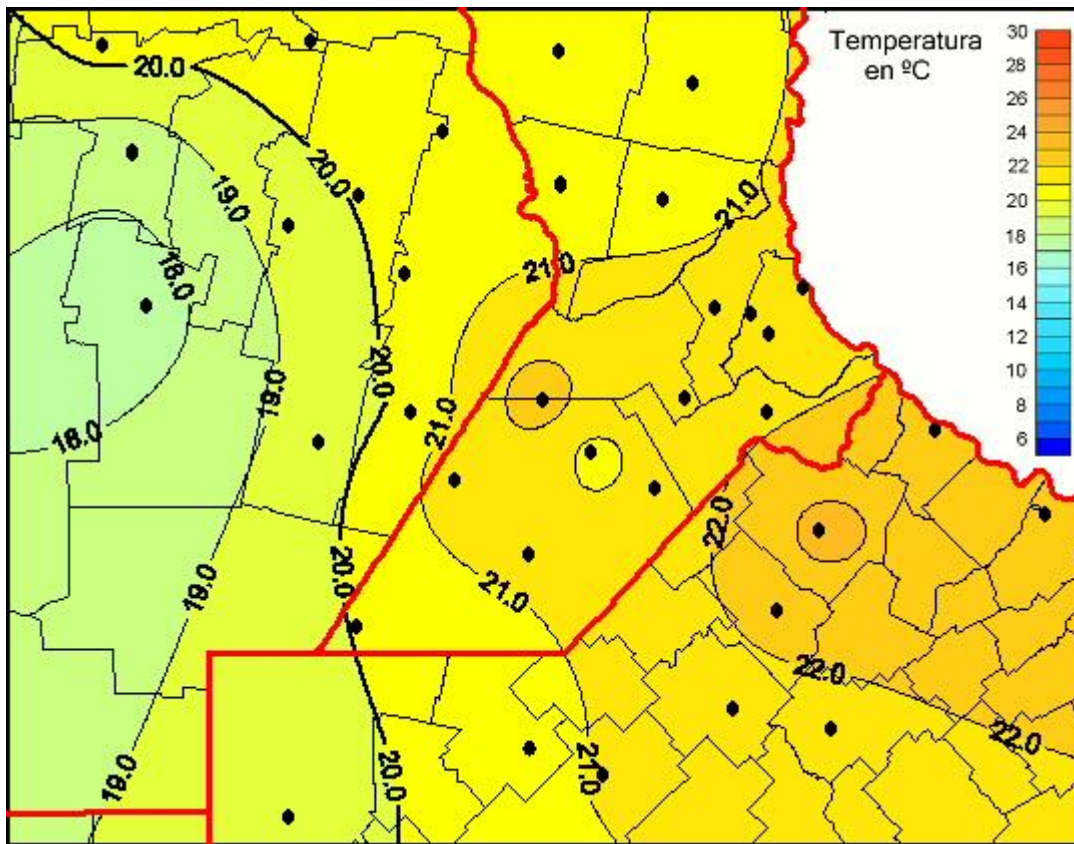

Temperaturas Medias

Mapa de temperaturas medias de las las últimas 24 horas.
(Desde las 8:00AM hasta las 8:00AM). Se actualiza a las 10:00hs.