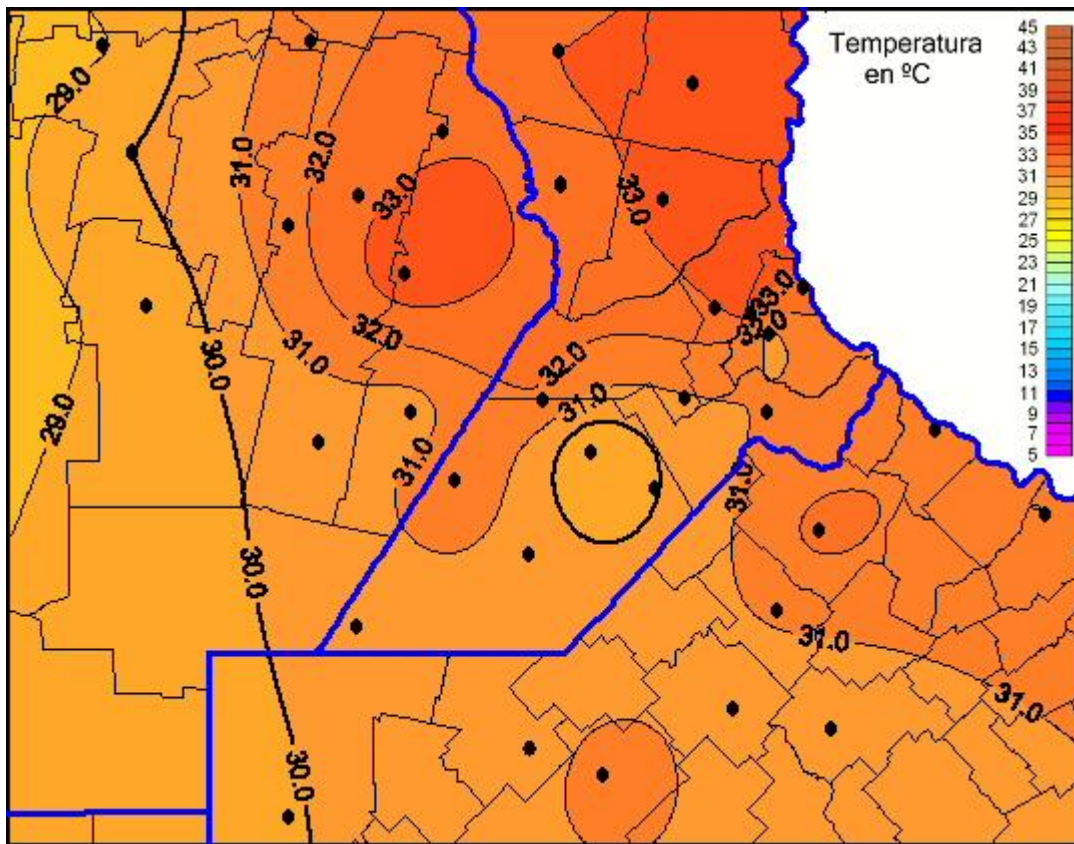

Temperaturas Máximas

Mapa de temperaturas máximas de las últimas 24 horas.
(Desde las 8:00AM hasta las 8:00AM). Se actualiza a las 10:00hs.