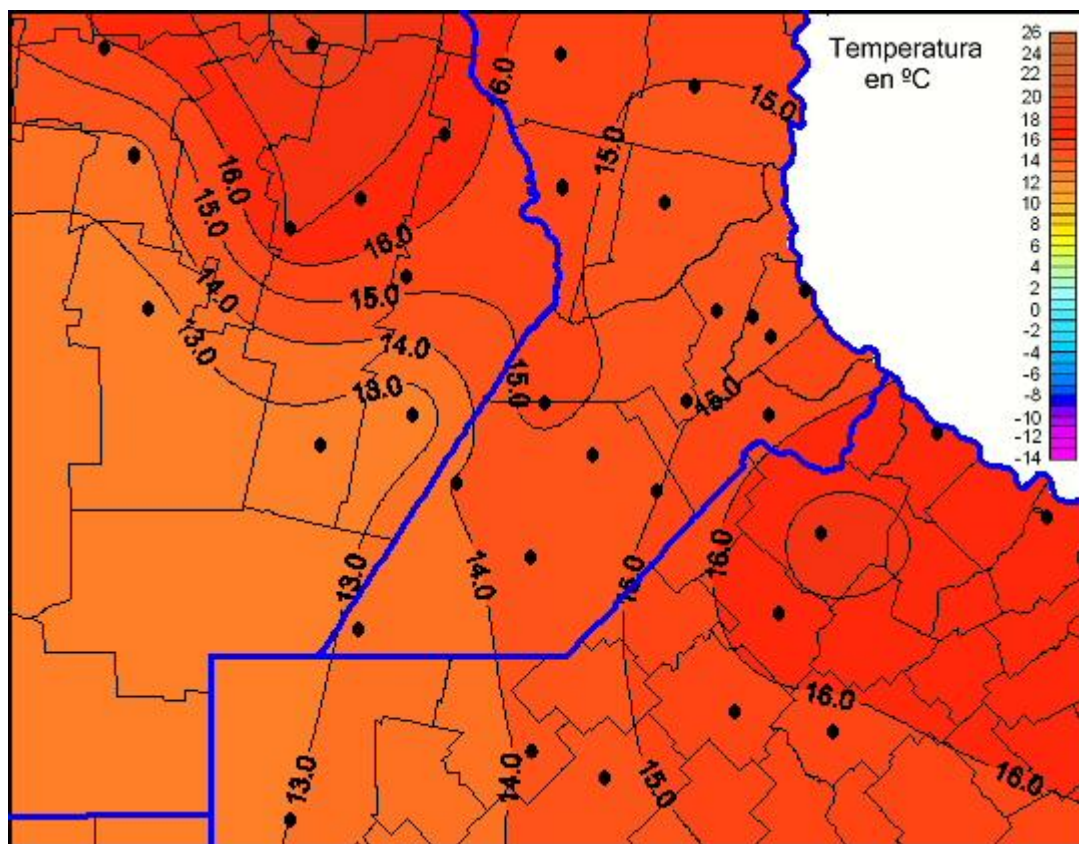

Temperaturas Mínimas

Mapa de temperaturas mínimas de las las últimas 24 horas.
(Desde las 8:00AM hasta las 8:00AM). Se actualiza a las 10:00hs.