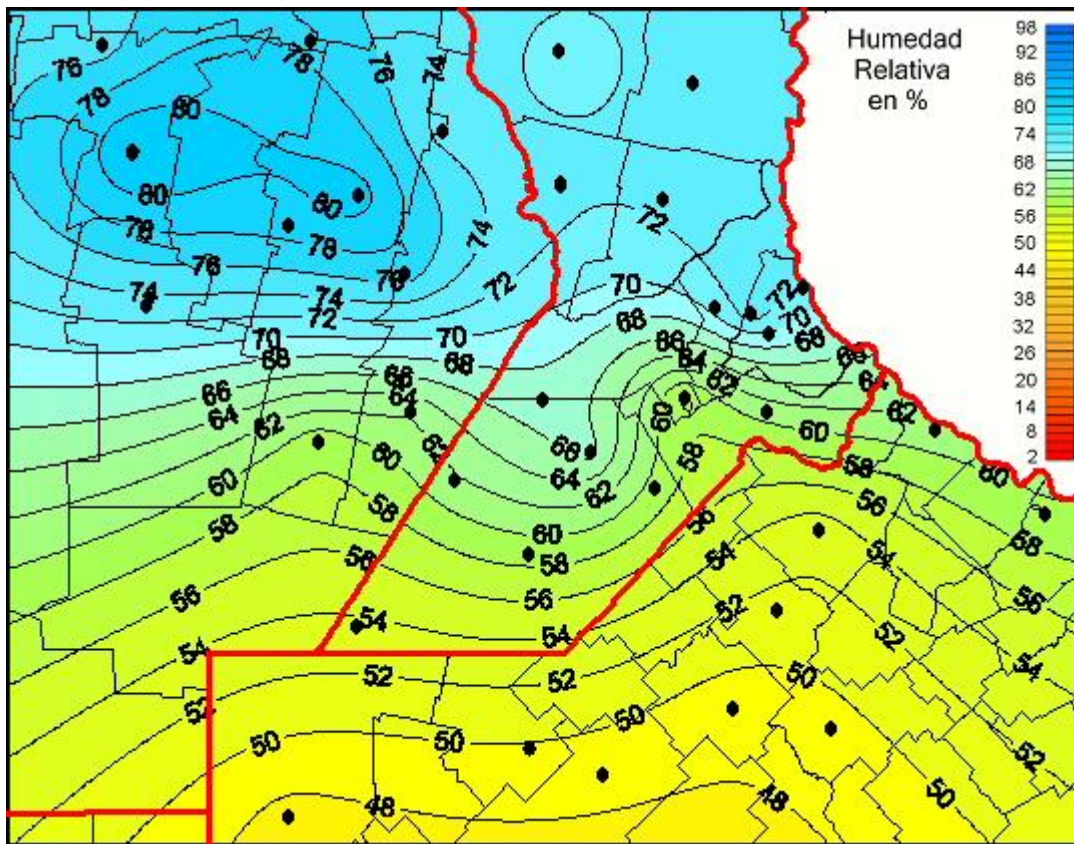

# Humedad Relativa

Mapa de humedad relativa de las últimas 24 horas.  
(Desde las 8:00AM hasta las 8:00AM). Se actualiza a las 10:00hs.