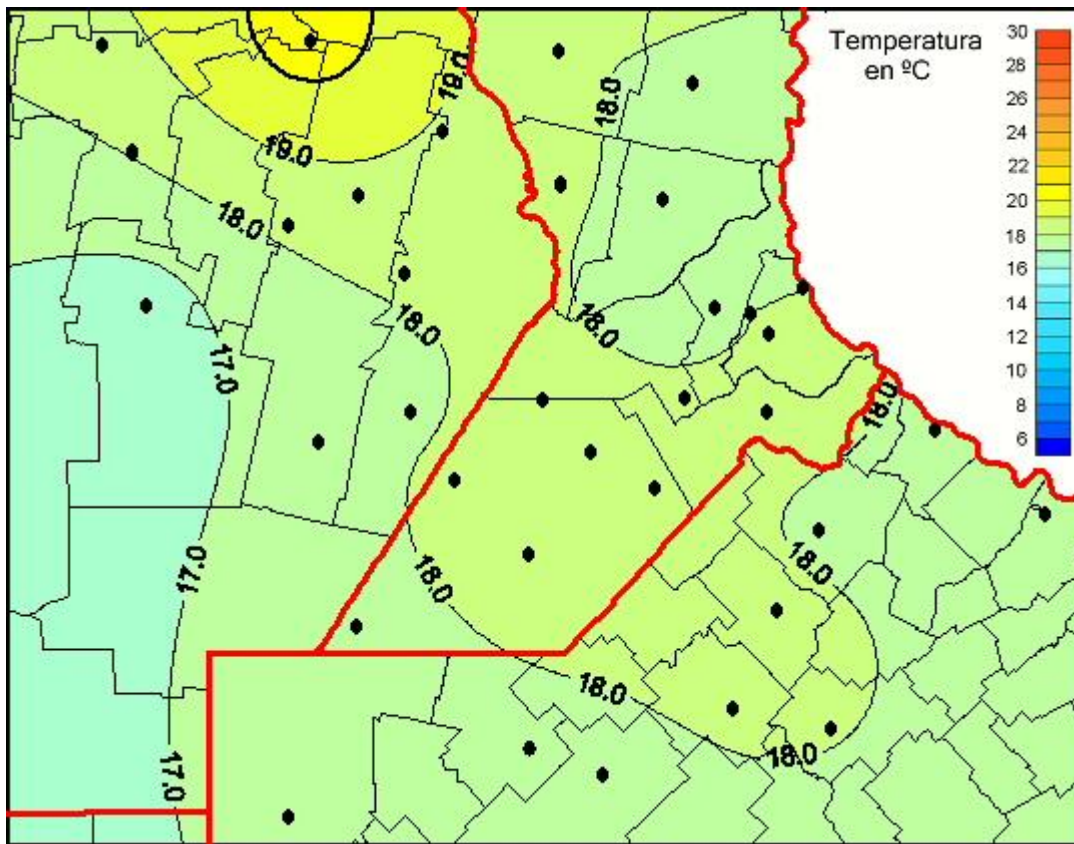

Temperaturas Medias

Mapa de temperaturas medias de las las últimas 24 horas.
(Desde las 8:00AM hasta las 8:00AM). Se actualiza a las 10:00hs.