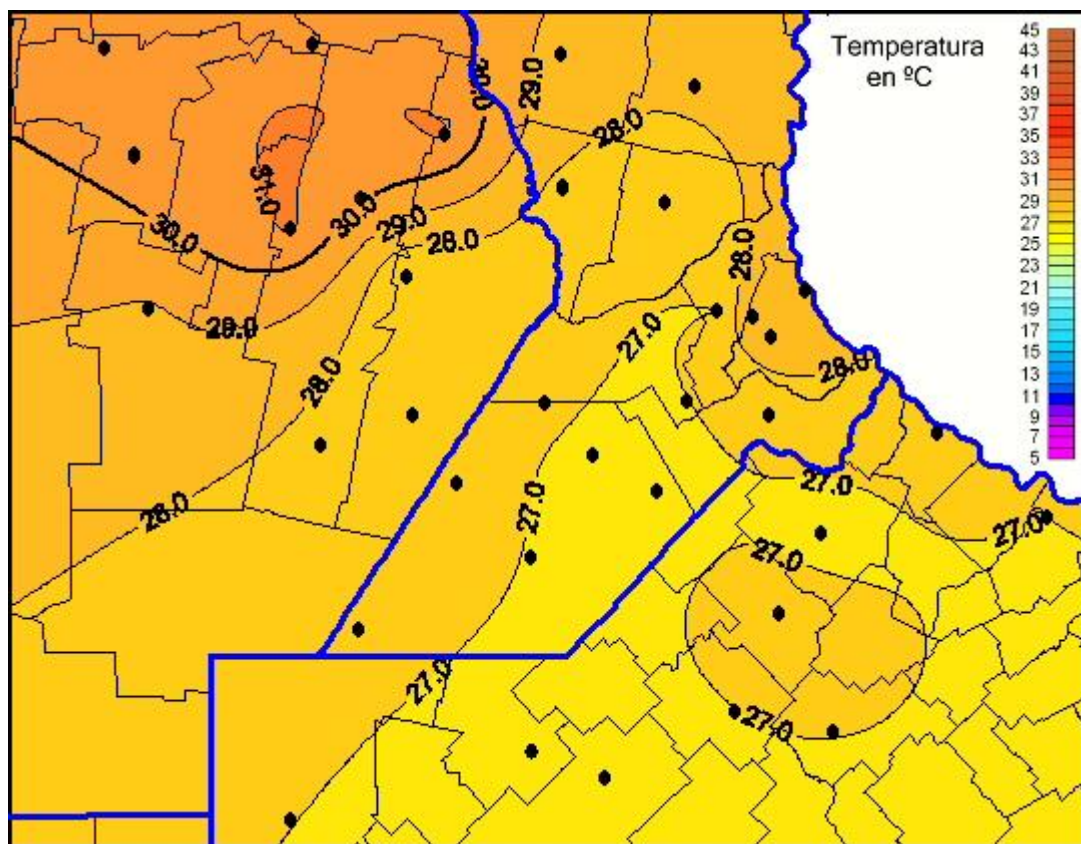

Temperaturas Máximas

Mapa de temperaturas máximas de las últimas 24 horas.
(Desde las 8:00AM hasta las 8:00AM). Se actualiza a las 10:00hs.