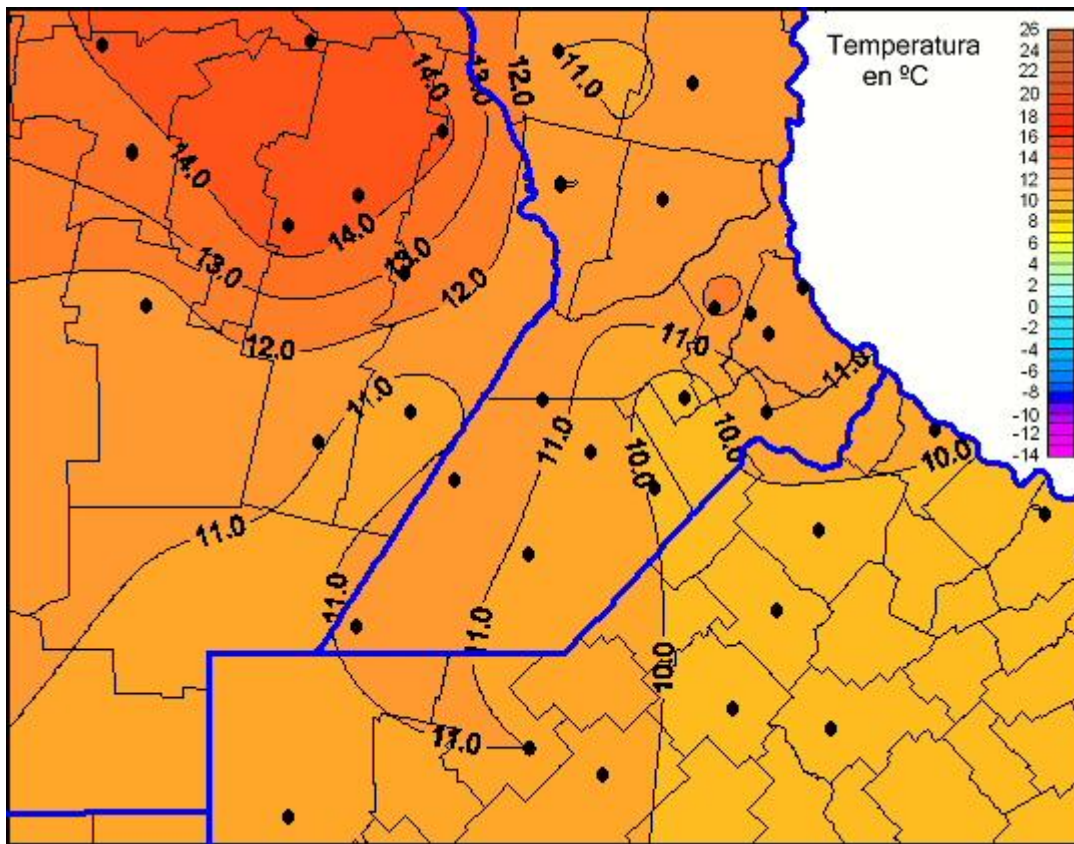

Temperaturas Mínimas

Mapa de temperaturas mínimas de las las últimas 24 horas.
(Desde las 8:00AM hasta las 8:00AM). Se actualiza a las 10:00hs.