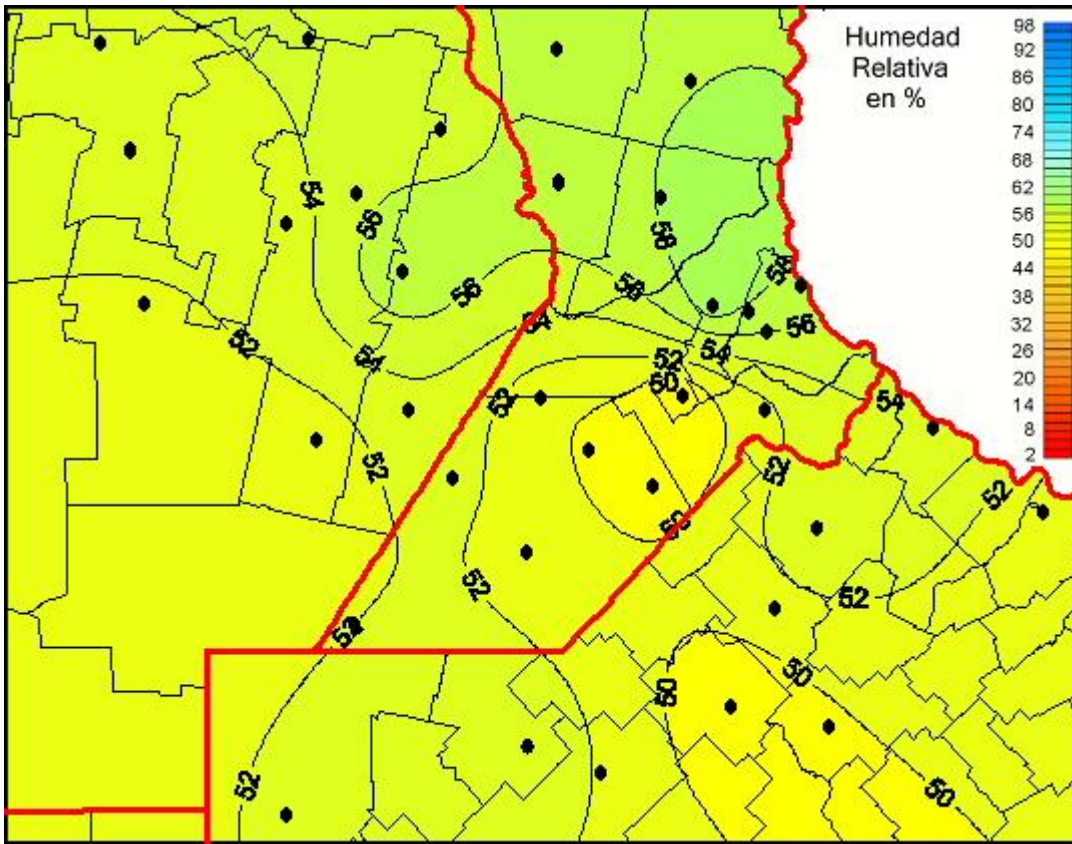

# Humedad Relativa

Mapa de humedad relativa de las las últimas 24 horas.  
(Desde las 8:00AM hasta las 8:00AM). Se actualiza a las 10:00hs.