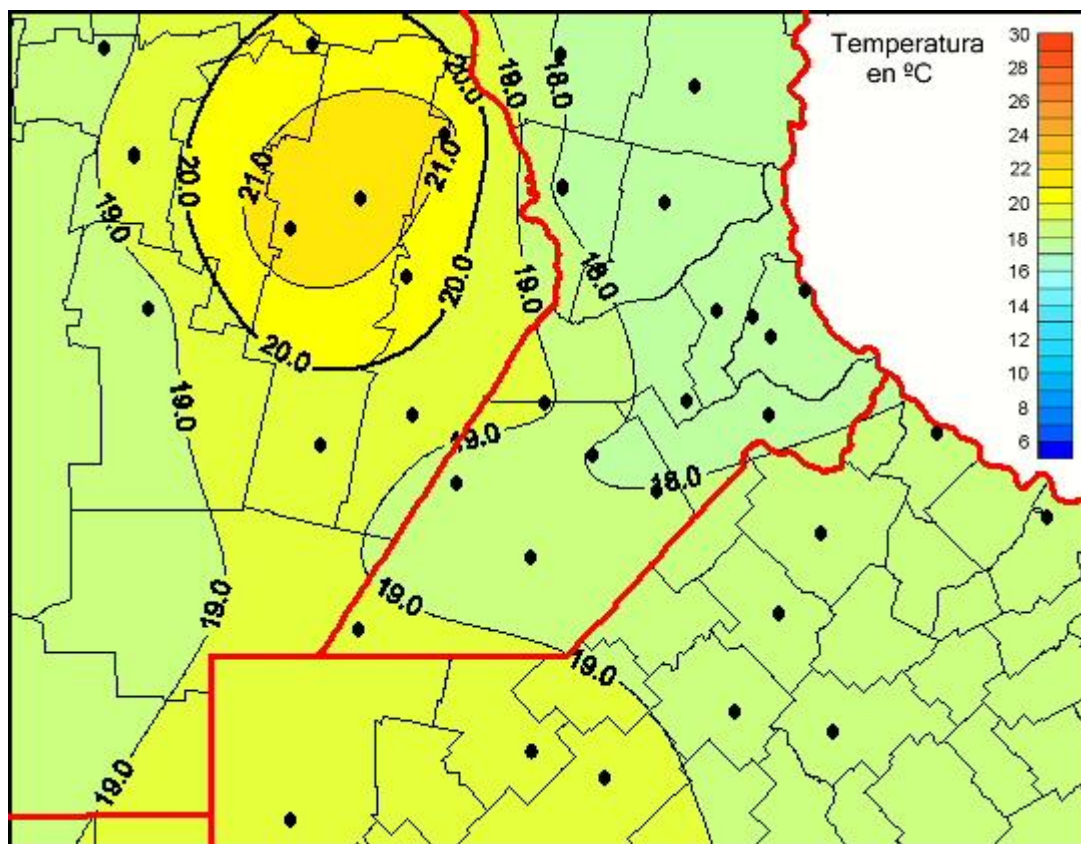

Temperaturas Medias

Mapa de temperaturas medias de las últimas 24 horas.
(Desde las 8:00AM hasta las 8:00AM). Se actualiza a las 10:00hs.