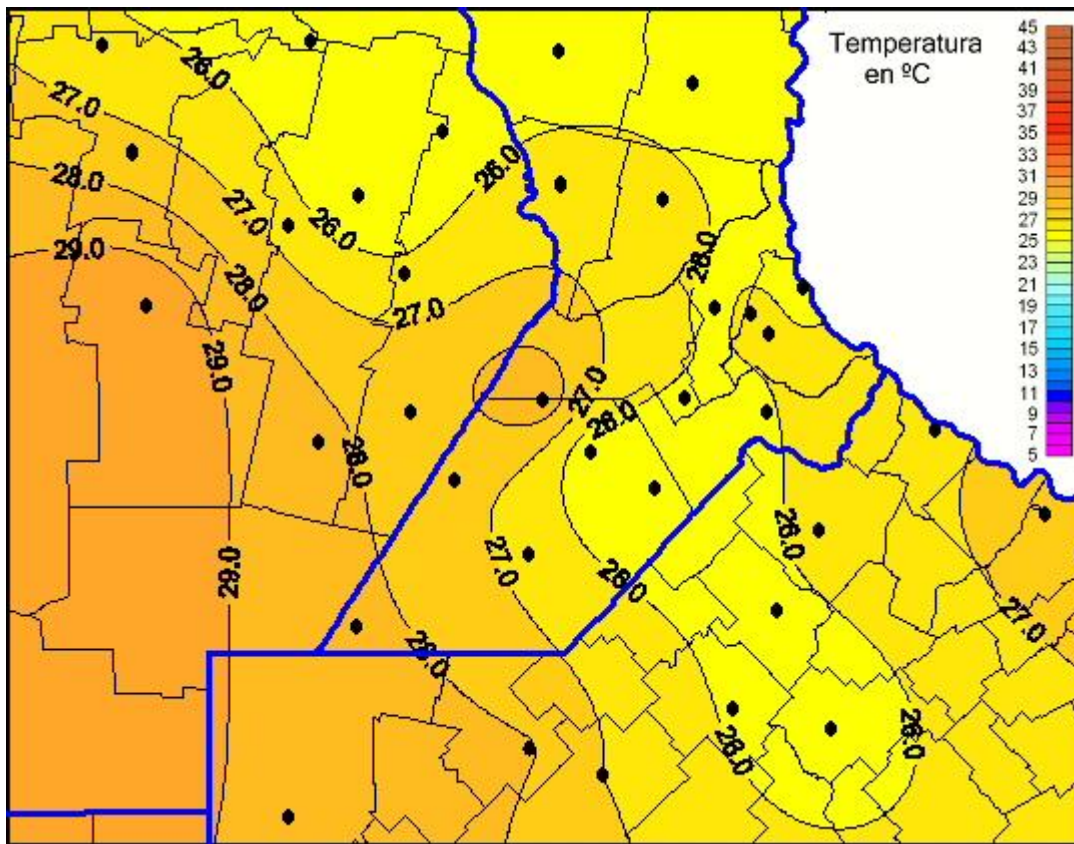

Temperaturas Máximas

Mapa de temperaturas máximas de las las últimas 24 horas.
(Desde las 8:00AM hasta las 8:00AM). Se actualiza a las 10:00hs.