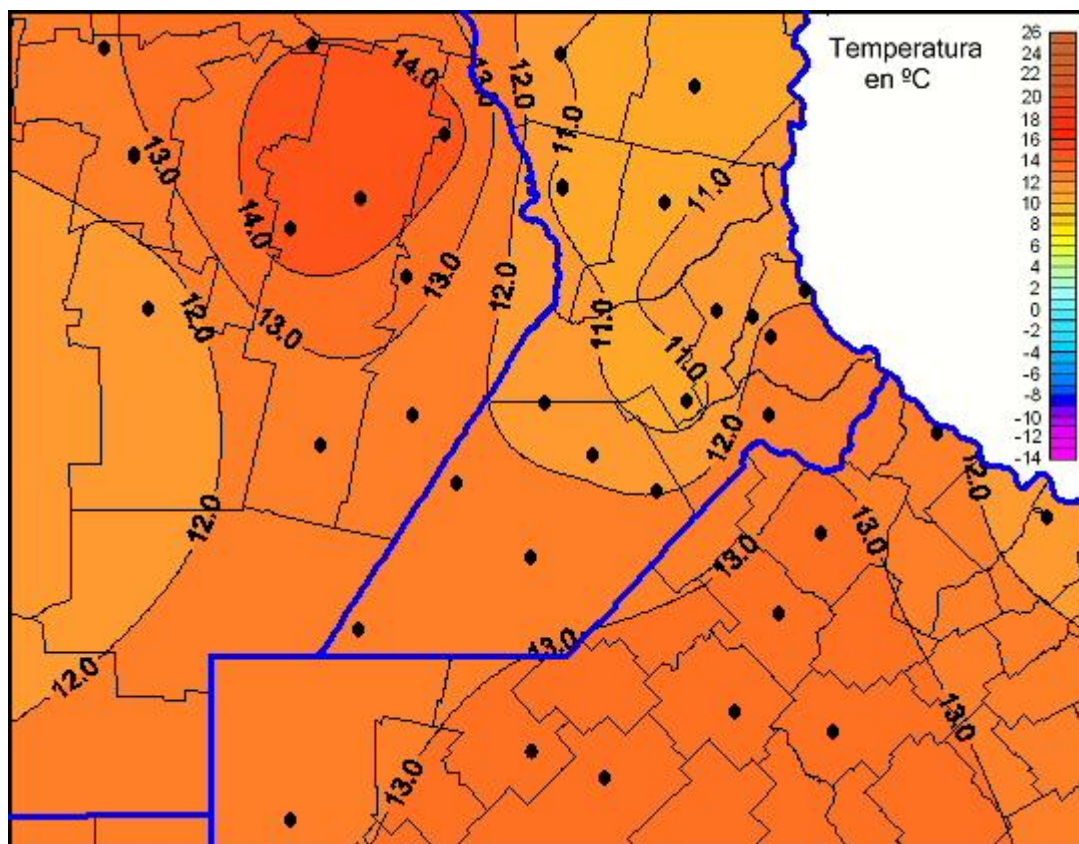

Temperaturas Mínimas

Mapa de temperaturas mínimas de las las últimas 24 horas.
(Desde las 8:00AM hasta las 8:00AM). Se actualiza a las 10:00hs.