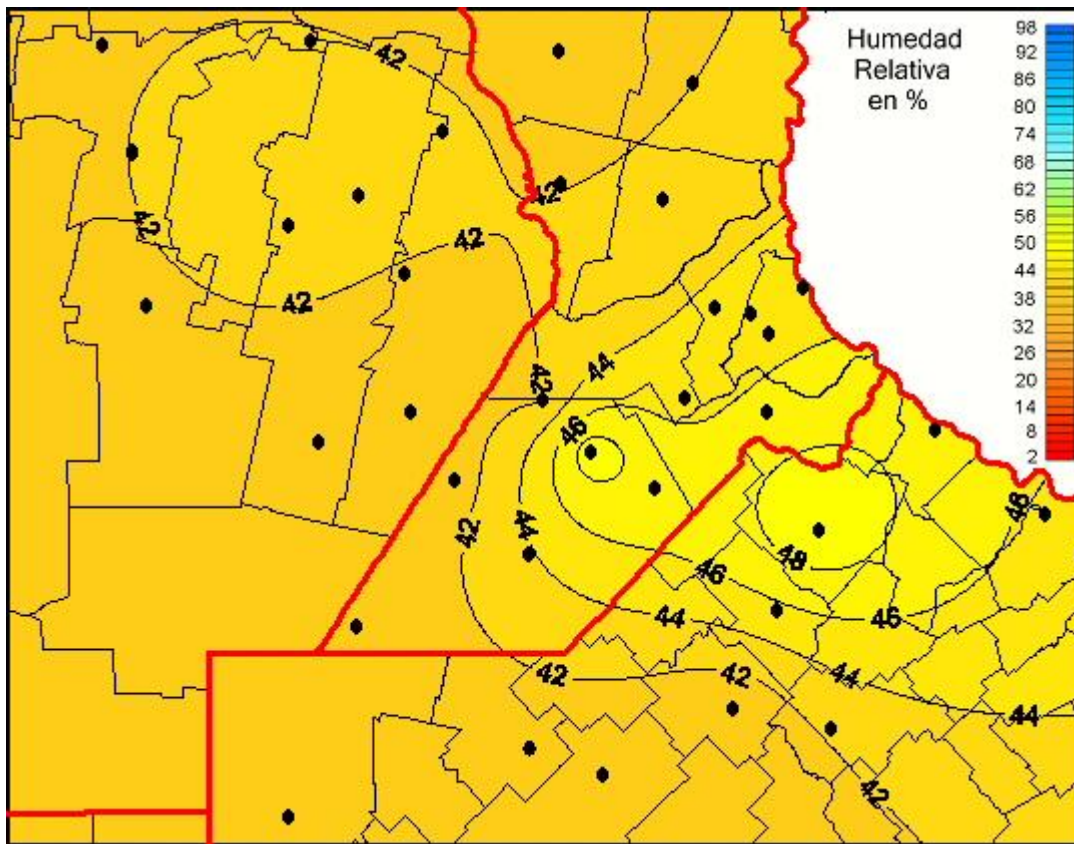

Humedad Relativa

Mapa de humedad relativa de las las últimas 24 horas.
(Desde las 8:00AM hasta las 8:00AM). Se actualiza a las 10:00hs.